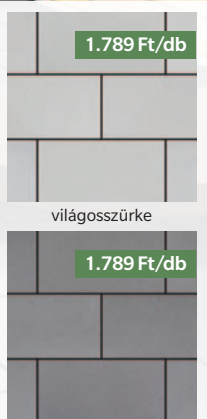

1.789 Ft/db

világosszürke

1.789 Ft/db