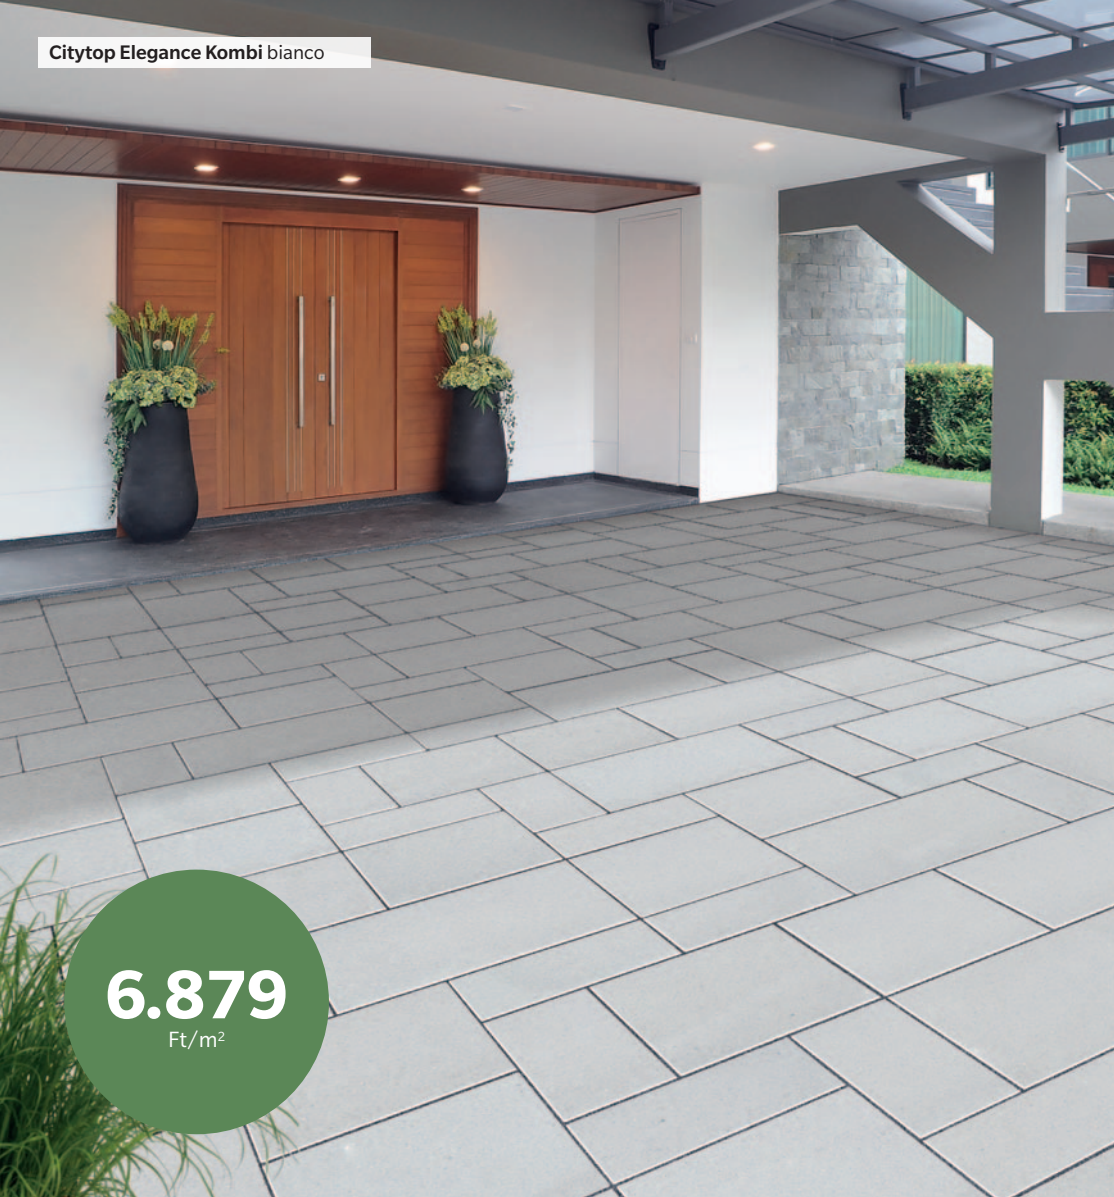

Citytop Elegance Kombi bianco

6.879
Ft/m²

Citytop Elegance Kombi prosecco

Citytop Elegance Kombi grigio

CITYTOP® ELEGANCE KOMBI

A kombi forma három, nagyméretű elemének váltakozásával burkolt felületek vonzzák a tekintetet. Nyersbeton felületével, letisztult, időtálló színeivel visszafogott, mégis stílusos és elegáns.