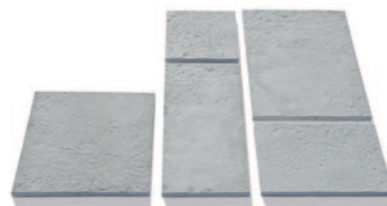

Lias kerítésrendszer

Normálkő	Félkő	Fedlap
70x30x7 cm	35x20x7 cm	78x35x4 cm
8.749 Ft/db	4.369 Ft/db	9.289 Ft/db