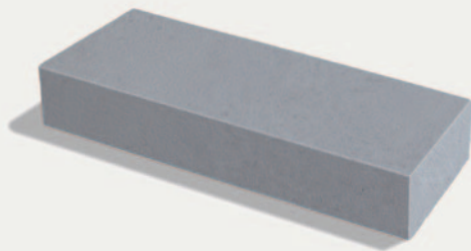

Szín:

szürkésbarna

Blokklépcső szürke

14.539

Ft/db-tól
(szürke)

Folyóka szürke

1.689

Ft/db