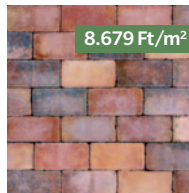

8.679
Ft/m²

FUEGO ANTICO

Antikolt felszínével, rendszertelenül töredezett élével rusztikus mediterrán felülethatást kelt.

Méret: 24x11,8 cm Vastagság: 5 cm

8.679 Ft/m²

Szín:

bontott téгла mix

APPIA ANTICA[®] KOMBI (nem antikolt)