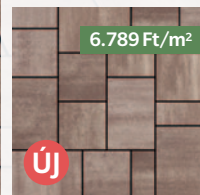

6.789 Ft/m²

ÚJ

caffé latte