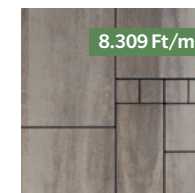

8.309 Ft/m²

grafit-terra