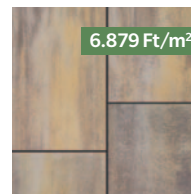

CITYTOP® GRANDE KOMBI

A Citytop termékcsalád nagy méretű tagja modern, izgalmasan tagolt, letisztult formavilágú.

A nagy méret, a colorflow design és a kombi forma harmonikus ötvözete.

Méretek: 20x40, 40x40, 60x40 cm vegyesen **Vastagság:** 6 cm

borostyán