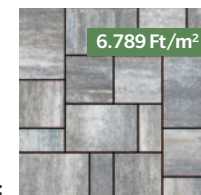

6.209 Ft/m²

középszürke

6.789 Ft/m²

szürke-fehér

6.789 Ft/m²

barna-fehér

6.789 Ft/m²

Színek: