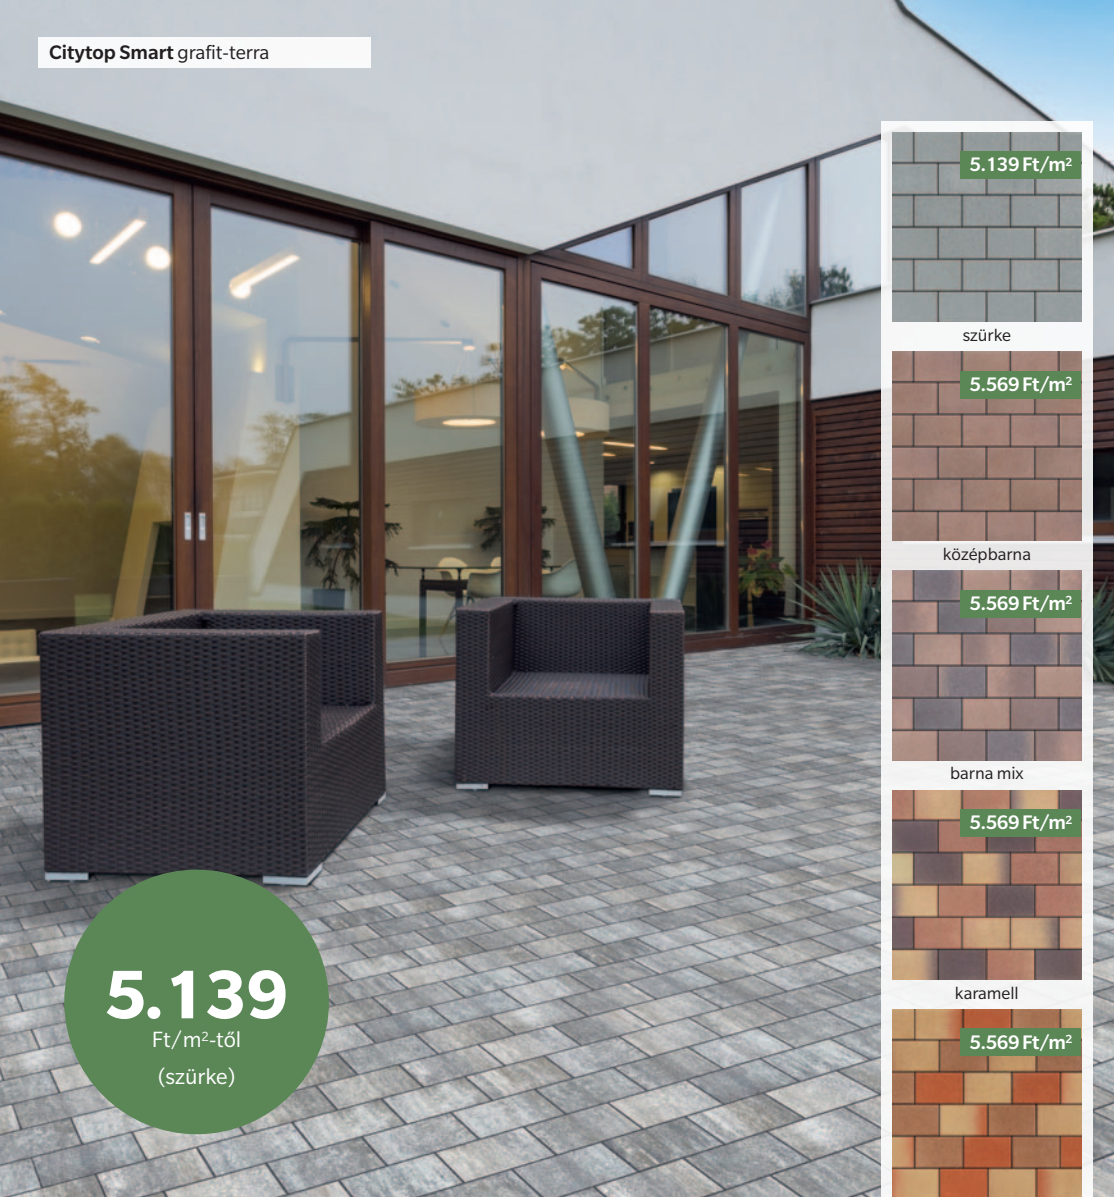

5.139

Ft/m²-től
(szürke)

5.139 Ft/m²

szürke

5.569 Ft/m²

középbarna

5.569 Ft/m²

barna mix

5.569 Ft/m²

karamell

5.569 Ft/m²

őszilomb

5.569 Ft/m²

Színek:

grafit-terra