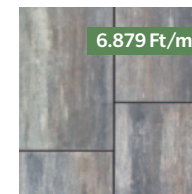

grafit-terra

Színek:

A kiadványban szereplő termékek a kereskedő partnereinknél vásárolhatóak meg. Nyomdatechnikai okok miatt a termékek kiadványban szereplő színe a termékek valódi színétől eltérhet. A nyomdai színeltérésekért, hibákért felelősséget nem vállalunk. Javasoljuk, hogy vásárlás előtt tekintse meg az adott terméket a kereskedő partnereinknél található mintafelületeken! A kiadványban szereplő árak ajánlott bruttó (ÁFA-val növelt összegű) fogyasztói árak, amelyek nem tartalmazzák a raklapdíjakat, csomagolási díjakat, útdíjakat, daruzási díjakat, valamint a nem egész autós kiszállítások költségeit. A kereskedő partnerek a tényleges fogyasztói árakat saját belátásuk szerint határozzák meg. A kiadványban szereplő, ajánlott fogyasztói árakat az alábbi időszakra javasoljuk: 2025.03.10–2025.05.31. A tényleges fogyasztói árakról, készletekről és szállítási határidőkről tájékozódjon kereskedő partnereinknél! **További információ:** www.wienerberger.hu

Semmelrock
wienerberger