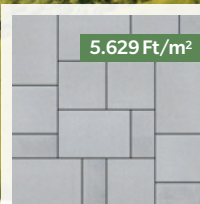

Semmelrock
wienerberger

Citytop Kombi caffè latte

5.629

Ft/m²-től
(szürke)

5.629 Ft/m²

szürke

6.789 Ft/m²

őszilomb