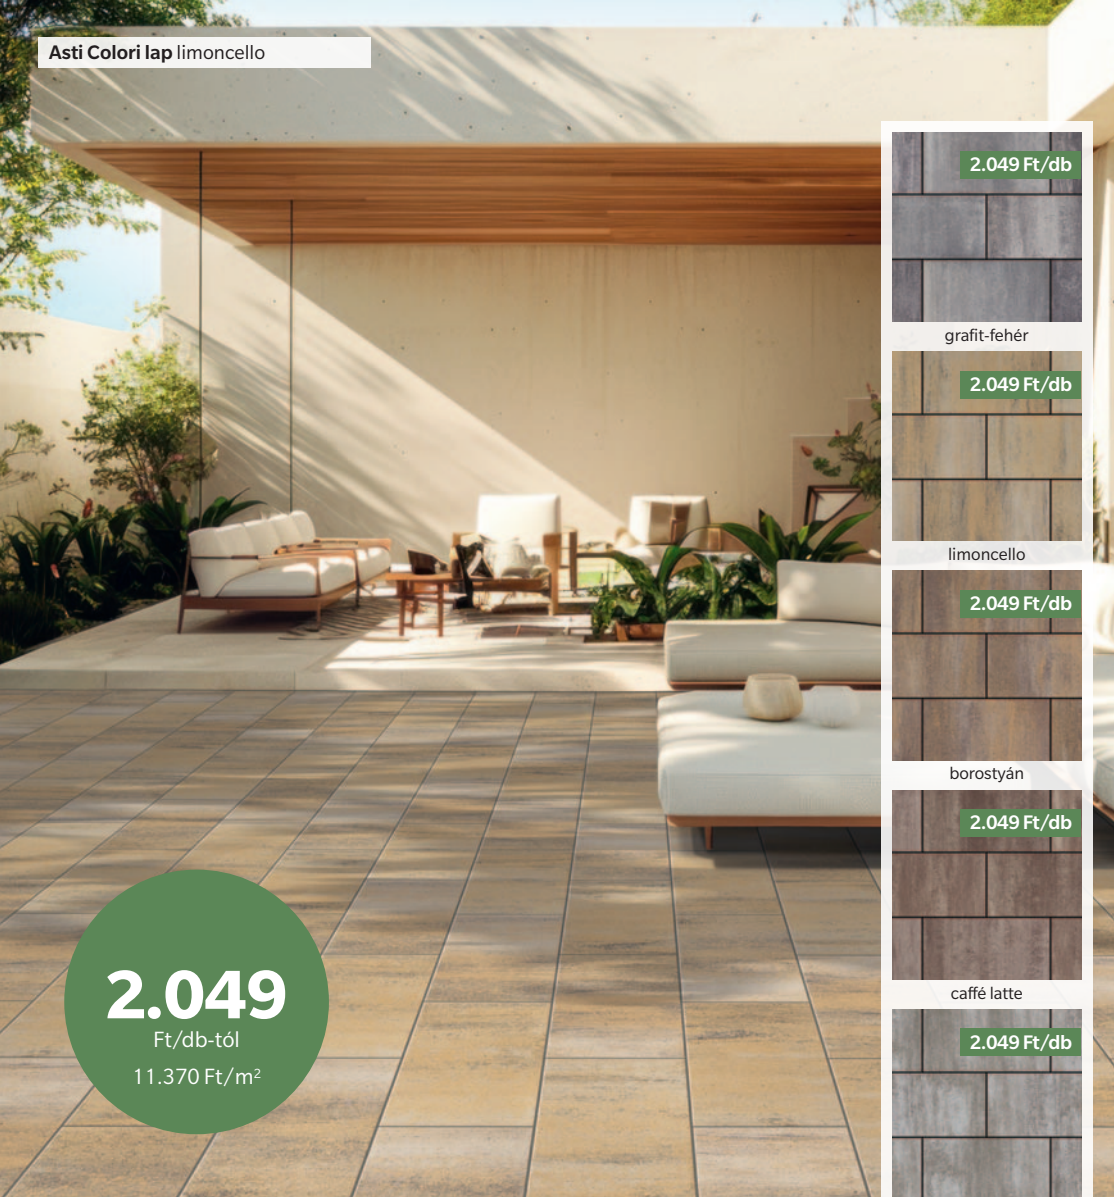

Appia lap lávaszürke

Asti Colori lap limoncello

2.049

Ft/db-tól
11.370 Ft/m²

2.049 Ft/db

grafit-fehér

2.049 Ft/db

limoncello

2.049 Ft/db

borostyán

2.049 Ft/db

caffé latte

2.049 Ft/db

cappuccino

2.049 Ft/db

füstbarna

Színek: