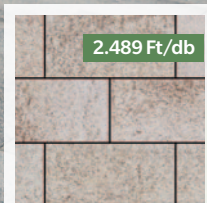

2.489

Ft/db

13.817 Ft/m²

2.489 Ft/db

gránit-beige

2.489 Ft/db

Színek:

gránitszürke-fehér