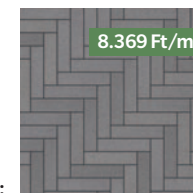

8.369

Ft/m²-től

(szürke)

PARCETTO®

Letisztult, minimalista formavilágával és egyszerű megjelenésével egyaránt ideális választás gyalogos és személygépjármű forgalomra szánt területek kialakítására.

Méret: 32x8 cm **Vastagság:** 8 cm

Színek:

8.369 Ft/m²

szürke