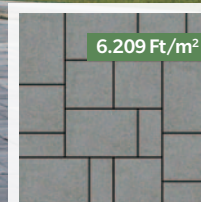

Színek:

stracciatella

6.789 Ft/m²

sarkifény

Citytop+ Kombi szürke-fehér

6.209

Ft/m²

A PaveLock® fugatávtartó rendszer biztosítja a felület tökéletes elmozdulásmentességét.