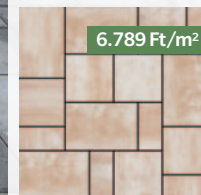

6.789 Ft/m²

barna-fehér