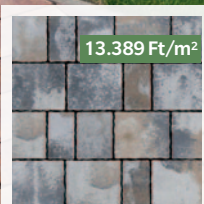

Méretek: vegyes méretek **Vastagság:** 10 cm

A PaveLock® fugatávtartó rendszer biztosítja a felület tökéletes elmozdulásmentességét.

Appia antica Kombi (nem antikolt) lávavörös

13.389

Ft/m²

13.389 Ft/m²

lávaszürke