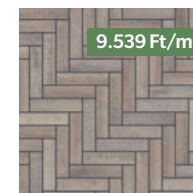

Méret: 32x8 cm **Vastagság:** 8 cm

Színek:

8.369 Ft/m²

szürke

9.539 Ft/m²

taupe melír

9.539 Ft/m²

grafit-terra