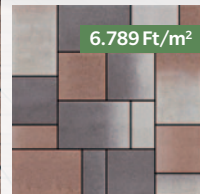

Semmelrock
wienerberger

Citytop Kombi caffè latte

5.629

Ft/m²-től
(szürke)

5.629 Ft/m²

szürke

6.789 Ft/m²

őszilomb