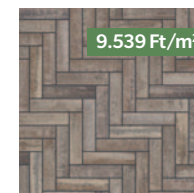

Méret: 32x8 cm **Vastagság:** 8 cm

Színek:

8.369 Ft/m²

szürke

9.539 Ft/m²

taupe melír

9.539 Ft/m²

grafit-terra