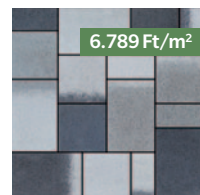

6.789 Ft/m²

sarkifény

Citytop+ Kombi szürke-fehér