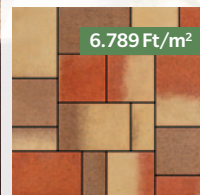

Semmelrock
wienerberger

Citytop Kombi caffè latte

5.629

Ft/m²-től
(szürke)

5.629 Ft/m²

szürke

6.789 Ft/m²

őszilomb