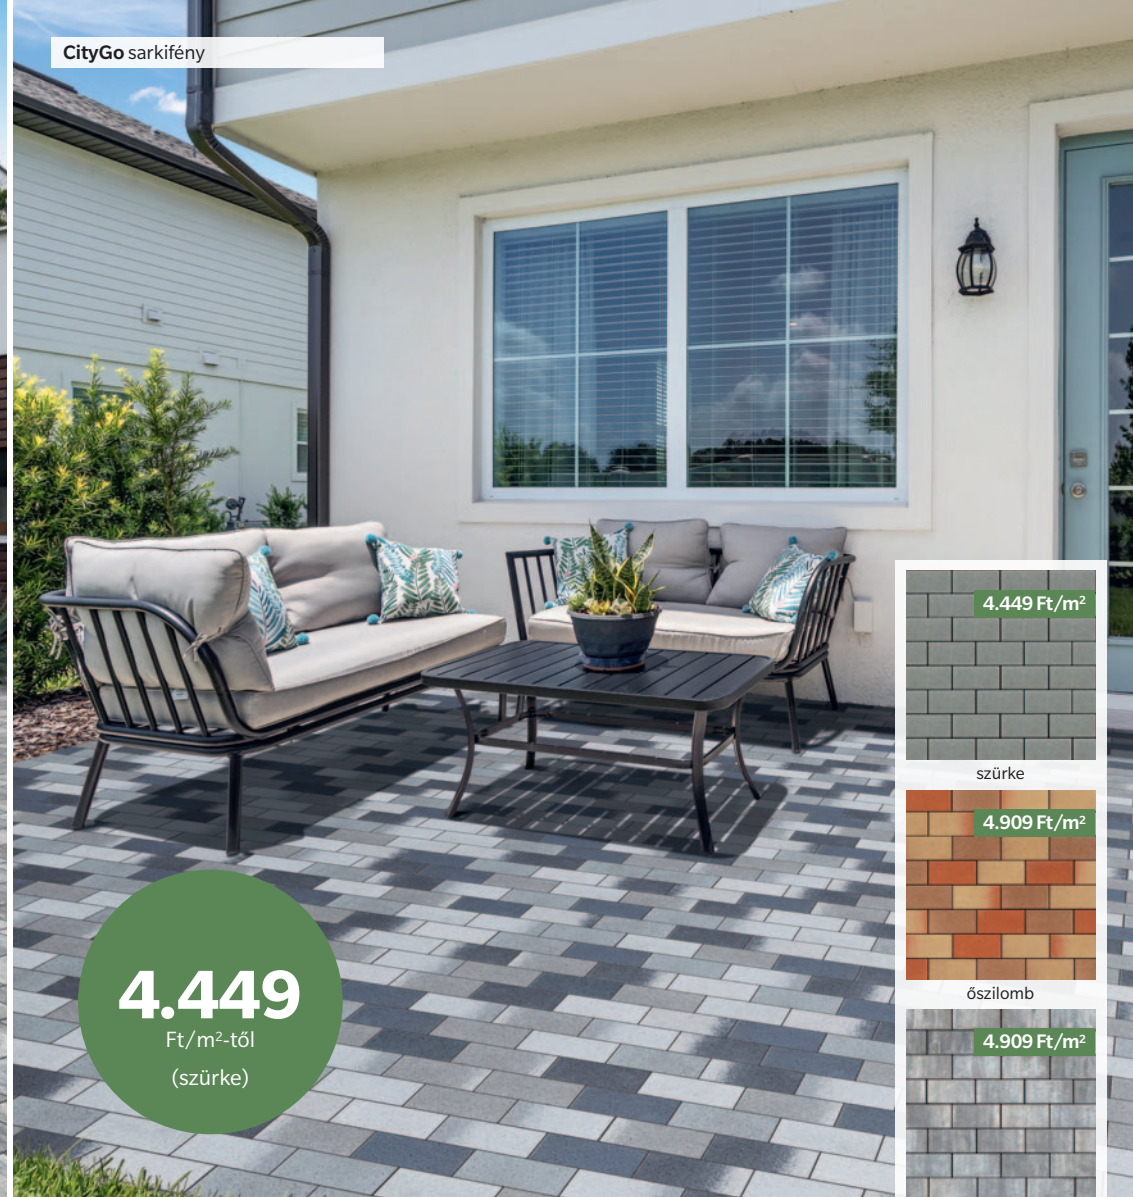

barna mix

5.569 Ft/m²

karamell

5.569 Ft/m²

őszilomb

5.569 Ft/m²

Színek:

grafit-terra