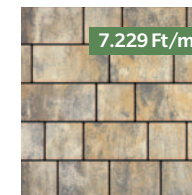

7.229 Ft/m²

Színek:

szürke-fehér

barna-fehér

füstbarna

A kiadványban szereplő termékek a kereskedő partnereinknél vásárolhatóak meg. Nyomdatechnikai okok miatt a termékek kiadványban szereplő színe a termékek valódi színétől eltérhet. A nyomdai színeltérésekért, hibáért felelősséget nem vállalunk. Javasoljuk, hogy vásárlás előtt tekintse meg az adott terméket a kereskedő partnereinknél található mintafelületeken! A kiadványban szereplő árak ajánlott bruttó (ÁFA-val növelt összegű) fogyasztói árak, amelyek nem tartalmazzák a raklapdíjakat, csomagolási díjakat, útdíjakat, daruzási díjakat, valamint a nem egész autós kiszállítások költségeit. A kereskedő partnerek a tényleges fogyasztói árakat saját belátásuk szerint határozzák meg. A kiadványban szereplő, ajánlott fogyasztói árakat az alábbi időszakra javasoljuk: 2025.03.10–2025.05.31. A tényleges fogyasztói árakról, készletekről és szállítási határidőkről tájékozódjon kereskedő partnereinknél! **További információ:** www.wienerberger.hu