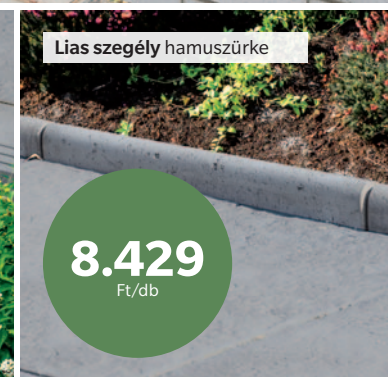

8.429

Ft/db

BRADSTONE LIAS

A lapok természetesen strukturált felületükkel lenyűgöző hatást keltenek. Az autentikus méretű lapok a hagyományos stílus és a modern dizájn tökéletes ötvözetei. Keskeny fuga távolsággal alkalmazva még inkább elegánssá varázsolják kertje küllemét.