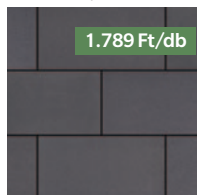

középszürke

1.789 Ft/db

Színek:

sötétszürke

ASTI® NATURA LAP

Elegáns, letisztult design. A közkedvelt három szürke tónus jól illeszkedik a minimalista stílushoz, ugyanakkor exkluzív jelleget kölcsönöz.

Méret: 60x30 cm **Vastagság:** 3,8 cm