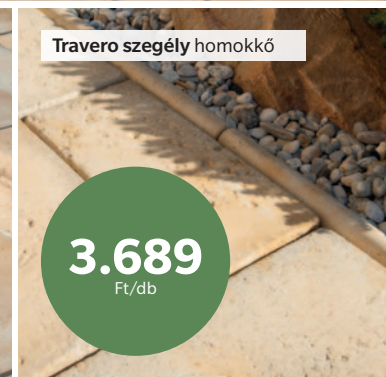

Semmelrock
CONCEPT

Travero medence szegély homokkő

6.909

Ft/db
lap/sarokelem

Travero lépcsőelem homokkő

24.589

Ft/db
lépcsőelem/sarok
lépcsőelem

Travero szegély homokkő