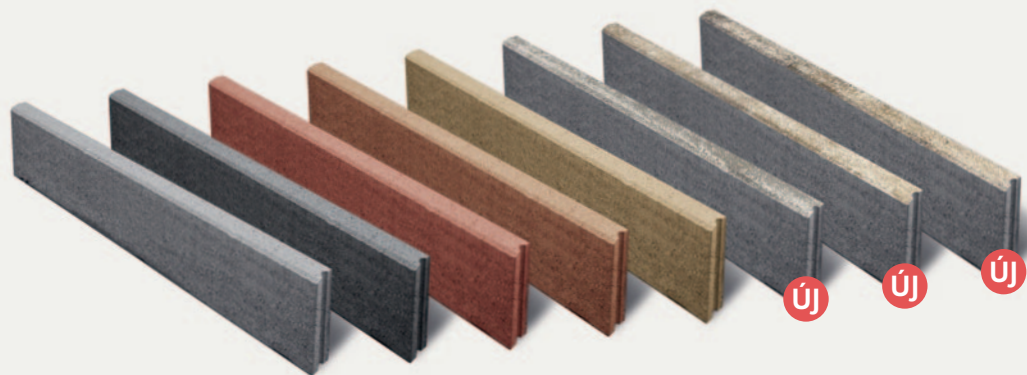

Semmelrock
wienerberger

Kerti szegély szürke

869

Ft/db-tól
(szürke)

Citytop paliszád szürke

4.639

Ft/db-tól
Paliszád 40
(szürke)

KERTI SZEGÉLY