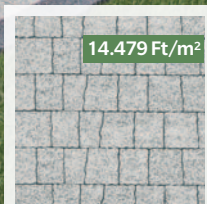

14.479 Ft/m²

gránitszürke