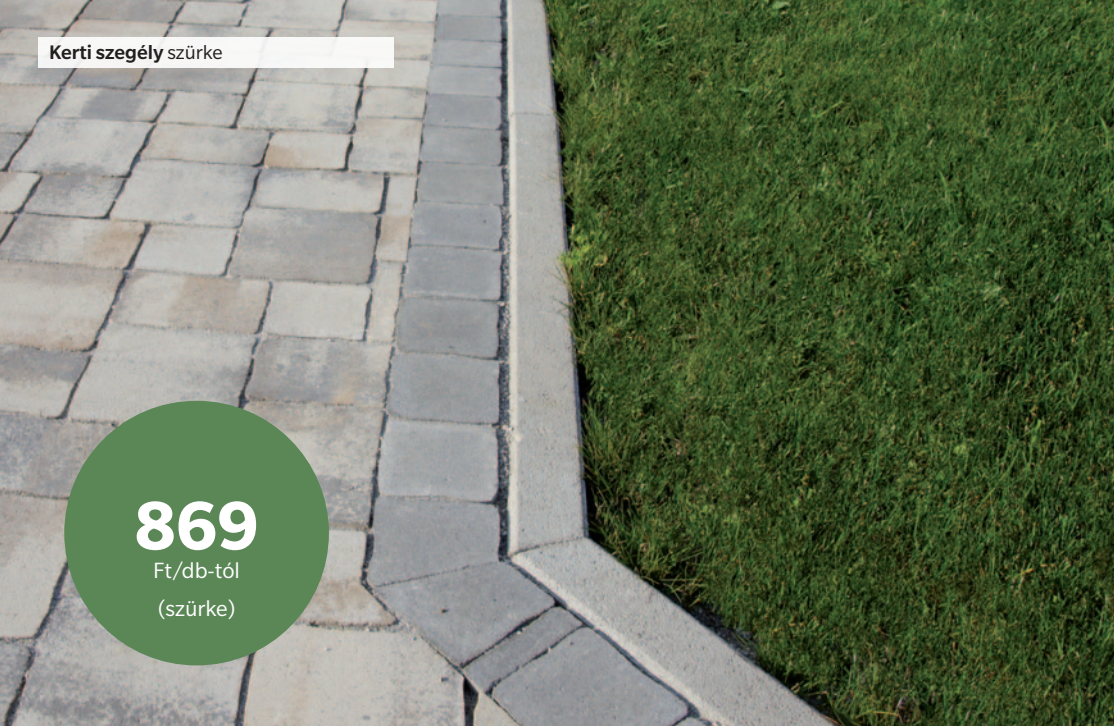

Kerti szegély szürke

869

Ft/db-tól
(szürke)