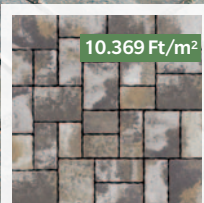

10.369 Ft/m²