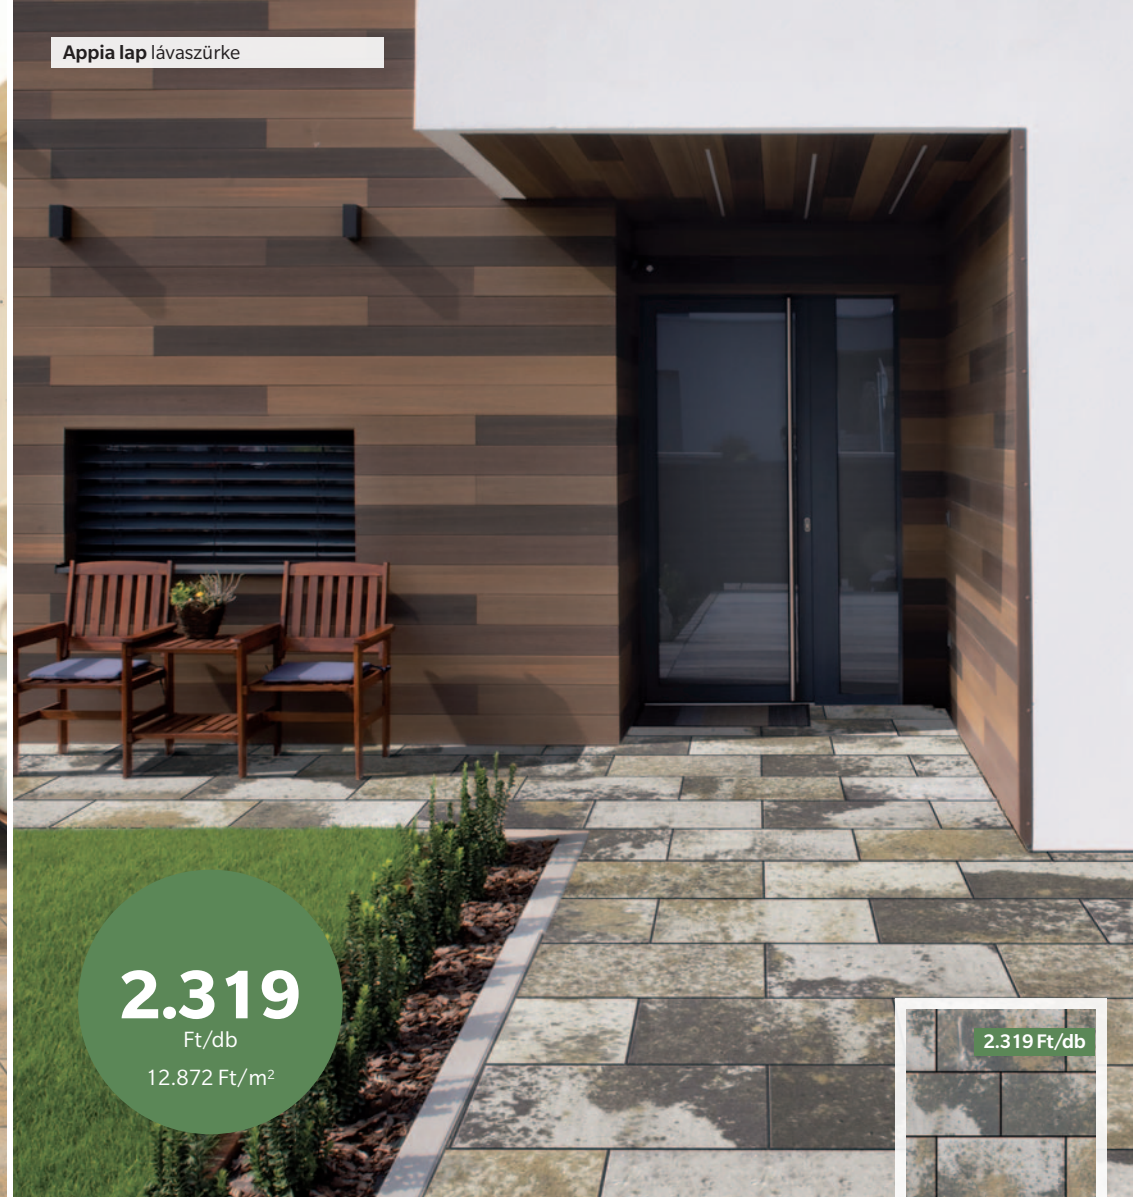

Appia lap lávaszürke

2.319

Ft/db
12.872 Ft/m²

2.319 Ft/db

lávaszürke

2.319 Ft/db

lávavörös

Színek:

ASTI® COLORI LAP

Modern és kifejező, egyedi és markáns design. Az Asti Colori lapok különleges, melírozott színei izgalmas megjelenést biztosítanak.

Méret: 60x30 cm **Vastagság:** 3,8 cm

APPIA® LAP

Az egyedi színezési eljárás és a modern nagyméretű formátum különleges kombinációja révén attraktív és igényes felületek alakíthatóak ki.

Méret: 60x30 cm **Vastagság:** 3,8 cm

A kiadványban szereplő termékek a kereskedő partnereinknél vásárolhatóak meg. Nyomdatechnikai okok miatt a termékek kiadványban szereplő színe a termékek valódi színétől eltérhet. A nyomdai színelterésekért, hibákért felelősséget nem vállalunk. Javasoljuk, hogy vásárlás előtt tekintse meg az adott terméket a kereskedő partnereinknél található mintafelületeken! A kiadványban szereplő árak ajánlott bruttó (ÁFA-val növelt összegű) fogyasztói árak, amelyek nem tartalmazzák a raklapdíjakat, csomagolási díjakat, útdíjakat, daruzási díjakat, valamint a nem egész autós kiszállítások költségeit. A kereskedő partnerek a tényleges fogyasztói árakat saját belátásuk szerint határozzák meg. A kiadványban szereplő, ajánlott fogyasztói árakat az alábbi időszakra javasoljuk: 2025.03.10–2025.05.31. A tényleges fogyasztói árakról, készletekről és szállítási határidőkről tájékozódjon kereskedő partnereinknél! **További információ:** www.wienerberger.hu

Semmelrock
wienerberger