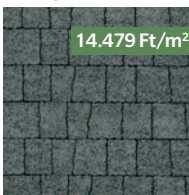

14.479 Ft/m²

Színek:

bazaltantracit