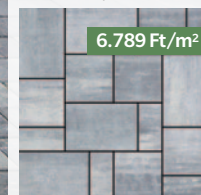

6.789 Ft/m²

szürke-fehér