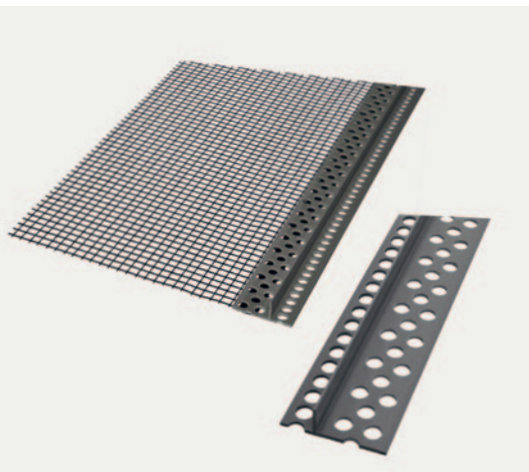

FOLYÓKA

Közterületek, parkolók és utak vízelvezetésére.

Méret: 50x20x8 cm

Horonymélység: 2,5 cm

Szín:

szürke

Steinfix szegély szürke

11.359

Ft/db
sima, egyenes

19.739

Ft/db
hálós, egyenes

Univerzális medence szegély paszellfehér

8.059

Ft/db
lap/sarokelem

STEINFIX SZEGÉLY

A „láthatatlan” műanyag szegély lehetővé teszi a kertben és más kültereknél a területek hatékony és elegáns elválasztását. Tartós megoldást nyújt és azonnali használatra kész. Alkalmas a térkövek és lapok széleinek, valamint egyéb felületek, mint például pázsit, kavics, homok, kéreg határolására. Előnye, hogy a pázsit szélei zöldek maradnak.

Méret: 200 cm (egyenes szegély, sima és hálós)

Szín: szürke

Steinfix rögzítő szög (24,5 cm) 8.919 Ft/60 db

UNIVERZÁLIS MEDENCE SZEGÉLY

Kiemeli a szabadtéri medencék fényeit és formáit, harmonikus színei miatt sokoldalúan használható bármilyen stílusú kertbe.