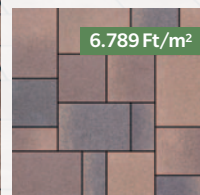

6.789 Ft/m²

barna mix