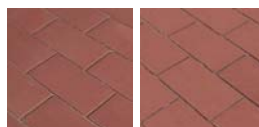

Színek: vörös, sima vörös, érdes

Íves tipegő, mandulafenyő

~~4.192~~
3.790 Ft
/db

ÍVES TIPEGŐ

A Bradstone íves tipegő úgy néz ki, mintha eredeti erdeifenyő lap lenne. Kreatív, izgalmas járőfelület biztosít teraszok, kerti utak kialakításakor.