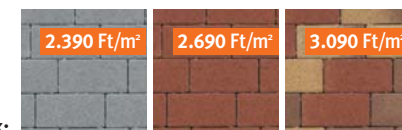

Színek:

szürke

vörös

őszilomb