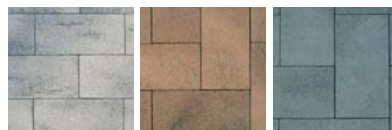

 Semmelrock Premium

Umbriano: minden egyes kő egyedi. Tiszta és egyszerű formák, határozott kőélek. Páratlan megjelenés, egyedi árnyalás.

Méret: 50x50, 50x25, 25x25 cm

Vastagság: 8 cm

Színek:

gránitszürke-fehér beige-barna antracit