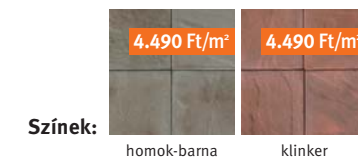

CARATSTYLE®

Fény és árnyék játéka, színek varázsa a strukturált felületnek és a márványozásnak köszönhetően.

Méret: 40x40 cm

Vastagság: 3,8-4,0 cm