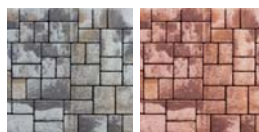

Appia antica kombi, lávaszürke, melírozott, nem antikolt

~~7.130~~
4.990 Ft
/m²

APPIA ANTICA® Kombi

A klasszikus megoldás. Egyetlenül vezetett élek, finoman árnyalt kvarchomok kopóréteg, Semmelrock felületvédelemmel.

Méret: 20x15, 20x10, 10x15 cm vegyesen

Vastagság: 5 cm

Színek:

lávaszürke

lávavörös

Appia antica kombi, lávavörös, melírozott, nem antikolt

~~8.843~~
5.990 Ft
/m²

APPIA ANTICA® Kombi

Természetes megjelenésű, egyedileg árnyalt térkő. Lerakáskor természetes hatású, sugárzó felület alakítható ki régi és új környezetben egyaránt.

Méret: 22,6x19,2, 19,2x15, 19,2x11,3 cm vegyesen

Vastagság: 8 cm

Színek:

lávaszürke

lávavörös

Appia antica, lávaszürke, melírozott, antikolt

~~9.508~~
6.990 Ft
/m²

APPIA ANTICA®

Valódi természetes megjelenés, amely képes a hagyományos és a modern értékeket összekapcsolni.

Méret: 22,6x19,2, 19,2x15, 19,2x11,3 cm

Vastagság: 8 cm

Szín:

lávaszürke