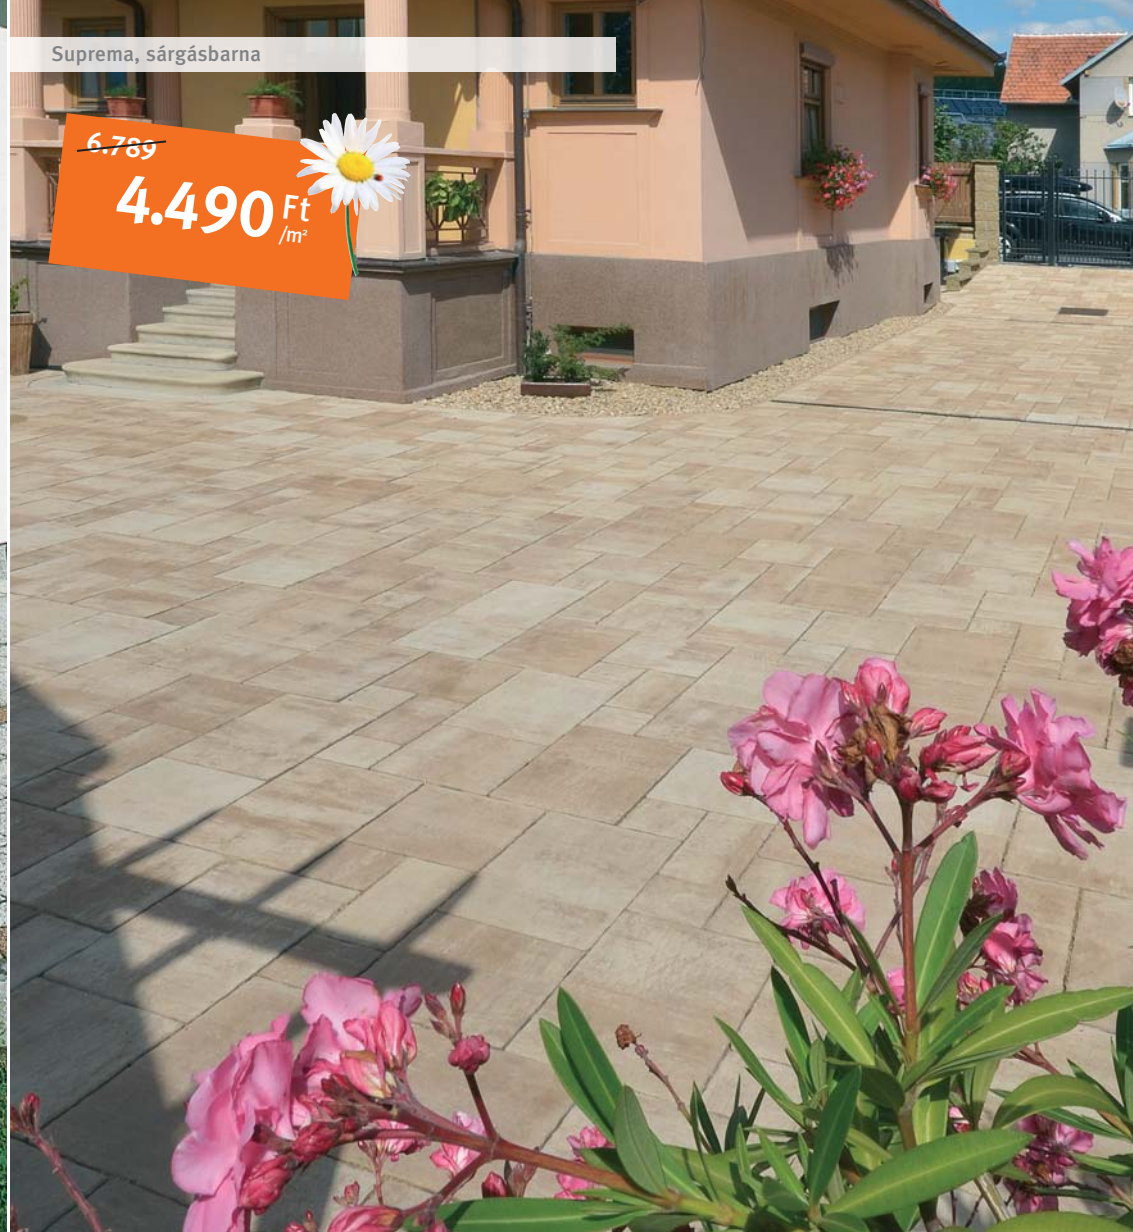

Suprema, sárgásbarna

6.789

4.490 Ft /m²

PASTELLA® Kombi

Nemes natúrkő zúzalék használatával kialakított, mosott felületű, visszafogott eleganciájú térkő.

Méret: 20x10, 20x20, 30x20 cm vegyesen
Vastagság: 6 cm