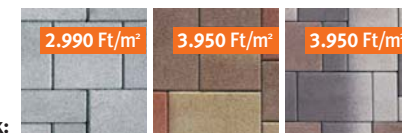

Citytop kombi, sarkifény

~~4.505~~
2.770 Ft
/m²-től
(szürke)

CITYTOP® Kombi

A kvarcösszetétel és a megnyugtató, kellemes színek révén különleges látvány megvalósítására is alkalmas.

Méret: 20x10, 20x20, 30x20 cm vegyesen

Vastagság: 6 cm

Színek:

vörös-barna sarkifény barna-fekete

Citytop+ kombi, szürke

~~4.831~~
2.990 Ft
/m²-től
(szürke)

A Citytop+ előnyeiről a 17. oldalon talál bővebb információt.

CITYTOP+ Kombi

A legnépszerűbb fektetési megoldás Einstein fugarendszerrel.

Méret: 20x10, 20x20, 30x20 cm vegyesen

Vastagság: 6 cm

Színek:

szürke őszilomb mediterrán

Citytop, vörös

~~4.252~~
2.490 Ft
/m²-től
(szürke)

CITYTOP®

Kézenfekvő megoldás finom kopóréteggel.