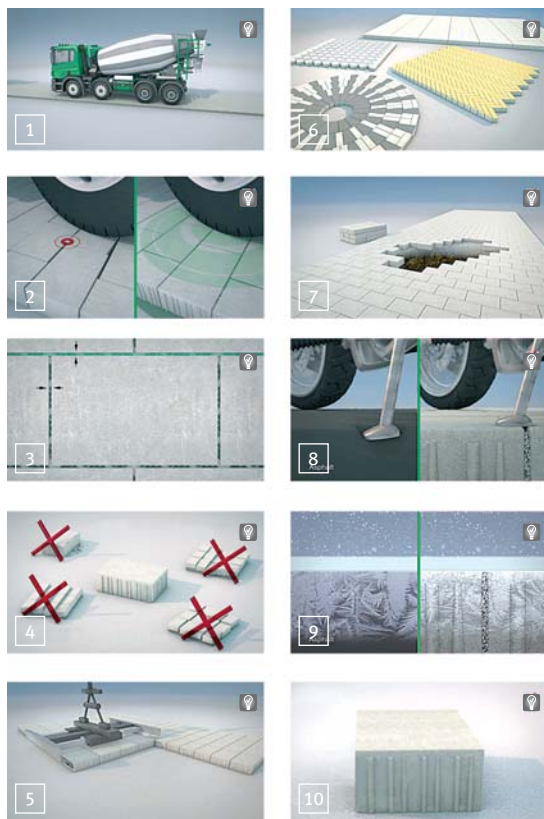

Innováció és minőség

Használt piktogramok jelentése

Semmelrock Protect® - Speciális felületvédő réteg, mely ideális védelmet jelent normál időjárási viszonyokkal szemben.

Semmelrock Premium Protect® - Extra erős felületvédő réteg, mely a legnagyobb fokú védelmet biztosítja még a makacs szennyeződésekkel szemben is.

Einstein® rendszer - Szabadalmaztatott intelligens fugatechnikai rendszer, mely elmozdulásmentes kötést biztosít.

Semmelrock Concept - Különböző felhasználási területekre azonos mintázatú és felszínű termékeket (lapot, szegélyt, falelemet, stb.) biztosít a teljes harmónia jegyében.

Felületkezelés - A gyártást követően egy külön munkafázisban a termék felülete speciális módon kerül megmunkálásra, hogy a kapott végeredmény még egyedibb és különlegesebb tegye az Ön környezetét.

Minőség - A Semmelrock termékeket az MSZ EN 1338, 1339, 1440 sz. harmonizált európai szabványokban meghatározott követelmények alapján gyártjuk és minősítjük.

CE kritériumok - Termékeink az európai harmonizált szabványoknak való megfelelésen alapuló Teljesítmény Nyilatkozattal rendelkeznek. A nyilatkozatok (a raklapcímkén található) QR kód és DoP szám használatával honlapunkról letölthetőek: www.semmelrock.hu/tudastar/teljesitmeny-nyilatkozat/

Fagyállóság - A Semmelrock termékei fagyállóak és nagyobb részük sóálló is. A Semmelrock garantálja valamennyi termékének fagy- és olvasztósóállóágát - az MSZ EN 1338, 1339 és 1340 sz. szabványoknak megfelelően.

Gyalogosforgalom - A termék gyalogosforgalomra alkalmas. A terhelhetőség előfeltétele az e-UT 06.-03.42. sz. utügyi előírásnak megfelelő beépítés.

Autó - A termék személygépkocsi-forgalomra alkalmas. A terhelhetőség előfeltétele az e-UT 06.-03.42. sz. utügyi előírásnak megfelelő beépítés.

Kamion - A termék tehergépkocsi-forgalomra alkalmas. A terhelhetőség előfeltétele az e-UT 06.-03.42. sz. utügyi előírásnak megfelelő beépítés.

Fenntartjuk annak jogát, hogy a technológiai fejlesztéssel összefüggésben, termék választékunkat vagy egyes termékeinket, azoknak esetlegesen valamely jellemzőjét megváltoztassuk.

Kombi forma - Olyan fektetési egység, melyben azonos termékből több méretű található. A lerakása egyszerű és gyors, a kapott eredmény mégis izgalmas és kreatív. A kombi formával:

- egyszerűbb és gyorsabb a lerakás
- a kialakítási lehetőségek végtelenek
- különböző formátumok esetén is egységes felületet keletkezik
- minden esetben zárt alakzatot kapunk
- soros, vagy teljesen szabad kötésben is lehet rakni, minden formában 90 fokkal elfordítva is kialakítható

3, vagy 4 formátummal kialakítható minta

Ajánlott kombi térköveink:

Citytop, Citytop+ (3. oldal), Pastella, Suprema (4. oldal), Appia antica (6. oldal), Siena2 (7. oldal)