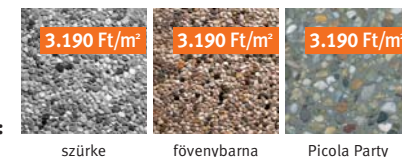

PICOLA PICOLA PARTY

A mosott felületű betonlapok évtizedek óta közkedveltek és szinte elnyúlhatetlenek. Már kétféle szemcsemérettel is!

Méret: 40x40 cm

Vastagság: 3,8 cm