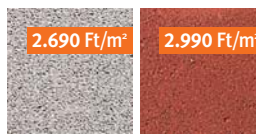

ARTE - Pest Buda kockakő®

Vigye otthonába a hagyományos kockakő báját!
3-féle lerakási lehetőség, Einstein fugatechnika.

Méret: Vegyes méretek

Vastagság: 8 és 10 cm

 Semmelrock Premium

Színek:

antracit (csak 10 cm-es) patinaszürke

Kerti lap, szürke

~~666~~
441 Ft /db-tól
 (szürke)

KERTI LAP

A kvarchomok kopóréteggel kialakított felület sík és csúszásmentes. Kertek és teraszok burkolására kiválóan alkalmas.

Méret: 40x40 cm

Vastagság: 4 cm