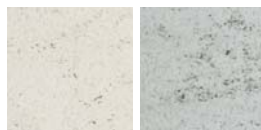

Színek:

krémfehér ezüstszürke

La Linia lap, gránitszürke, finommosott

1.422

867 Ft /db