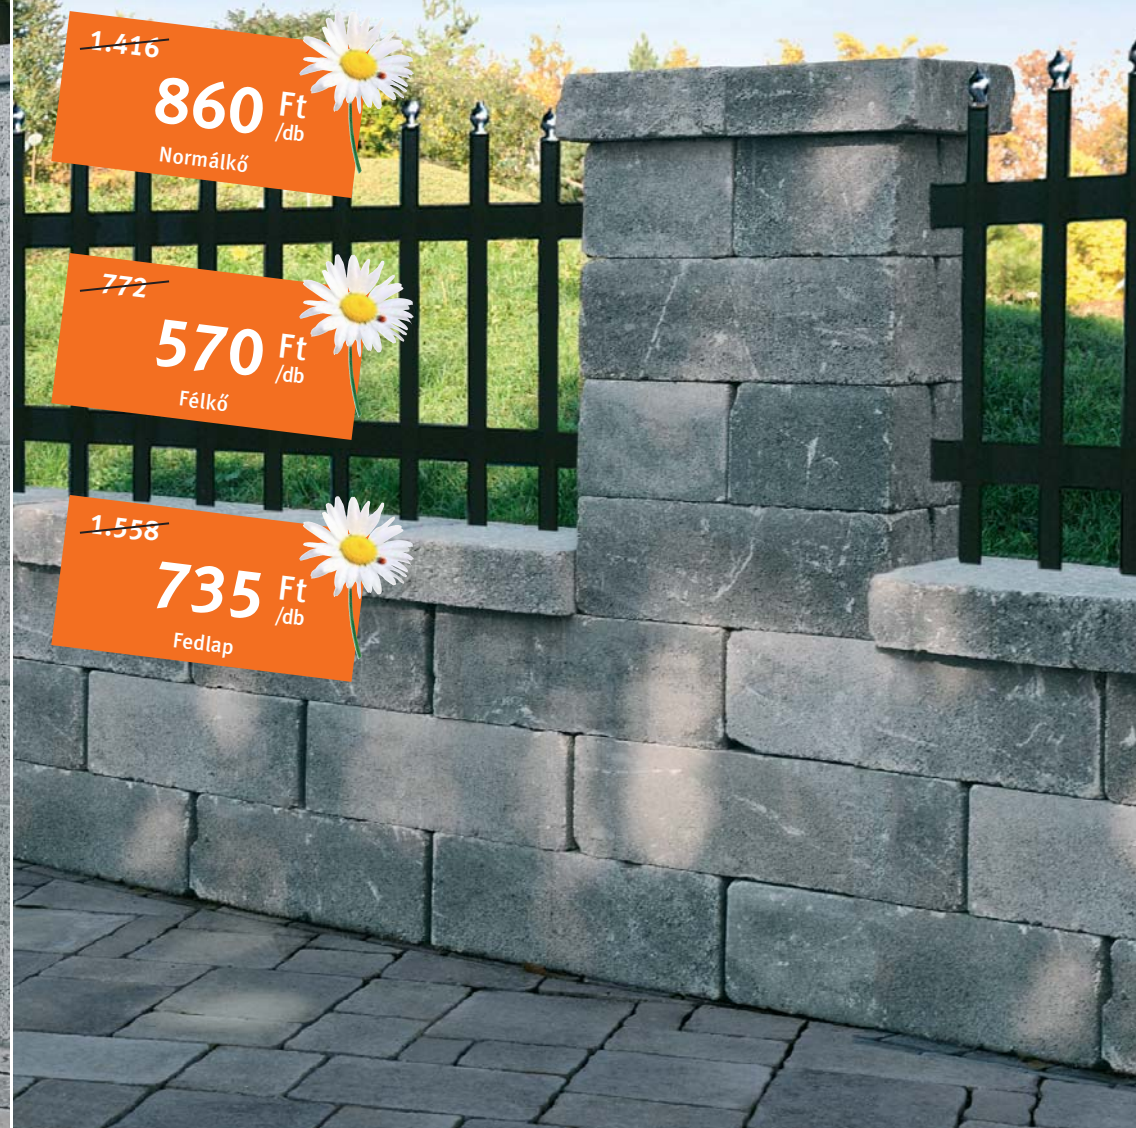

~~1.416~~
860 Ft
/db
Normálkő

~~772~~
570 Ft
/db
Félkő

~~1.558~~
735 Ft
/db
Fedlap

RIVAGO -Kerítés

Nemes, purista design. Sima betonfelületével a Rivago kerítésrendszer ideális megoldás a ház köré.

Normál kő: 40x20x16 cm

Félkő: 20x20x16 cm

480 Ft/db*

260 Ft/db*

Fedlap: 47x27x5 cm

920 Ft/db*

Színek:

világos bézs*

középszürke

CASTELLO KERÍTÉS

Antikolt, patinás felület, melírozott színekkel.

Normálkő: 40x20x14 cm

Félkő: 20x20x14 cm

Fedlap: 33x25x8 cm

Színek:

homok-sárga

vörös-barna

szürke-fekete