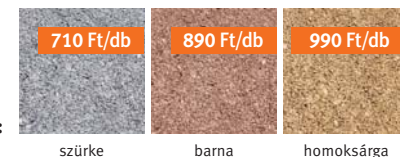

CLASSICO SORSZEGÉLY

Nélkülözhetetlen megoldás a szintelhatárolásokhoz.

Méret: szélesség 50 cm
magasság 28 cm
vastagság 6 cm

Színek: