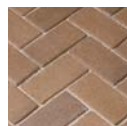

A visszafogott színvilágú, színátmenetes térburkoló klinkertégla.

Méret: 24x11,8 cm
Vastagság: 5,2 cm

Szín: sárgásbarna, érdes