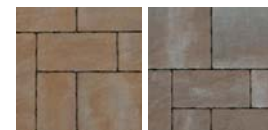

Színek: sárgásbarna szürkésbarna