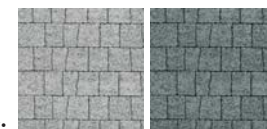

Castello antico, zöld-fekete és homok-sárga

~~8.539~~

5.590 Ft /m²

Naturo, gránitszürke és antracit, mosott

~~10.203~~

6.480 Ft /m²

NATURO®

A régi kockaköves utcák hangulatát varázsolja kertjébe. Mosott felülete garantálja a csúszásmentességet. Semmelrock felületvédelem.

Méret: 7 féle méretben vegyesen

Vastagság: 6 cm

Színek:

gránitszürke

antracit

Fodorkő, őszilomb

~~5.667~~

3.650 Ft /m²

CASTELLO ANTICO®

Antik megjelenés, mediterrán könnyedség.

Méret: 12,5x6,2, 12,5x12,5,
18,7x12,5, 25x18,7 cm

Vastagság: 6 cm

Színek:

homok-sárga

zöld-fekete

vörös-barna

lazac

FODORKŐ®

A természettől ellesve: lágy ív vonalakkal, nyugodt, őszi színekkel szinte festői tájat varázsol kertjébe.

Szükséglet: 38 db/m²

Vastagság: 6 cm

Szín:

őszilomb