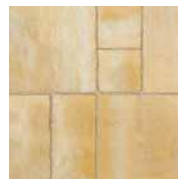

sárga-mészakőfehér