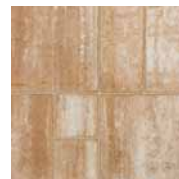

sárgásbarna