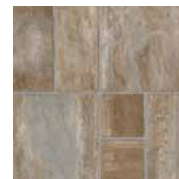

Méretek: 20 x 20, 40 x 20, 40 x 40, 60 x 40 cm
Vastagság: 6 cm

Színek:

sárga-mészakőfehér

sárgásbarna

szürkésbarna

Rivago kerítés, középszürke

~~737~~
450 Ft
/db-től
Normálkő (középszürke)

RIVAGO kerítés