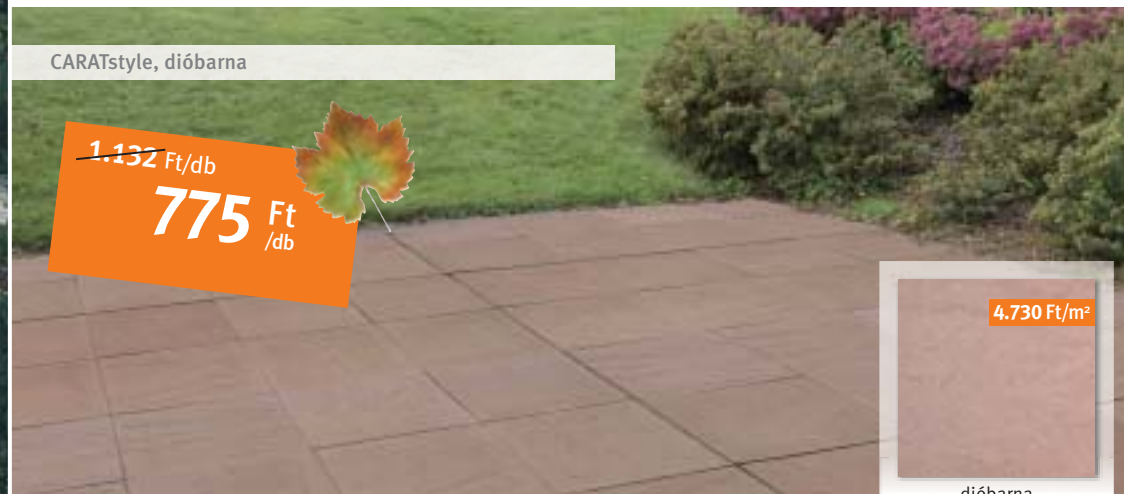

dióbarna

antracit

Színek:

CARATSTYLE®

Fény és árnyék játéka a strukturált felületnek és a márványozásnak köszönhetően.

Méret: 40x40 cm Vastagság: 3,8-4,0 cm