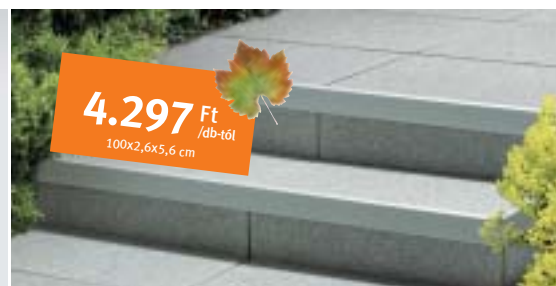

Classico sorszegély, barna (895 Ft/db)

922 Ft/db
715 Ft/db-tól
(szürke)

CLASSICO SORSZEGÉLY

Nélkülözhetetlen megoldás szintek elhatárolásához.

Méretek: szélesség 50 cm
magasság 28 cm
vastagság 6 cm

Színek: