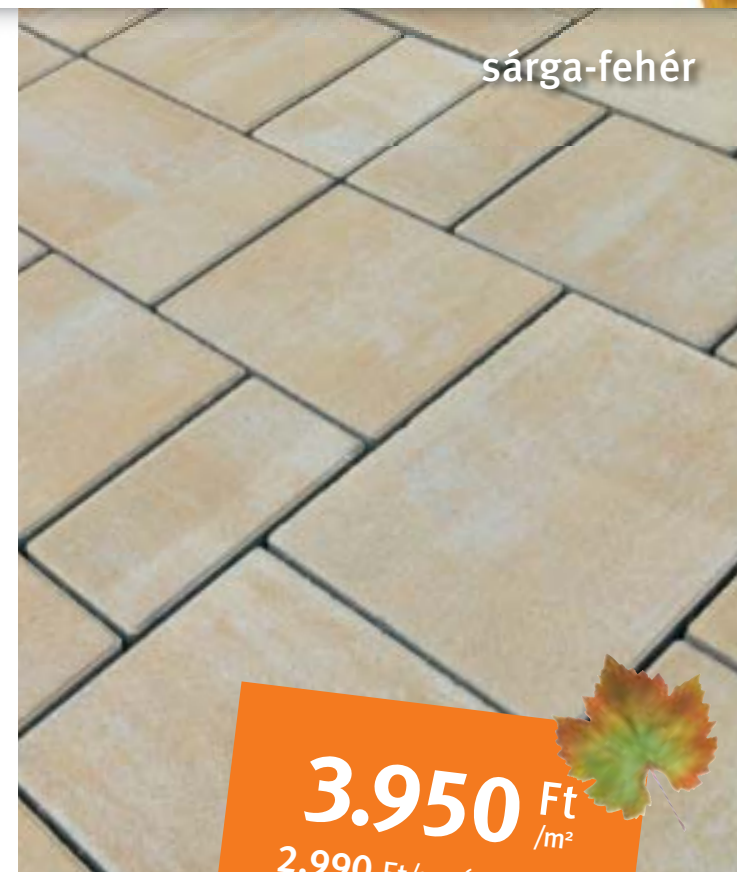

A legerősebb

CITYTOP+[®] Kombi

Színek: szürke, szürke-fehér
sárga-fehér, barna-fehér

AZ **ŐSZ**
TERMÉKE!

vörös-barna

A legaktuálisabb

CITYTOP[®] 30x20x6 cm

Az ősz kedvence újra kedvező áron.