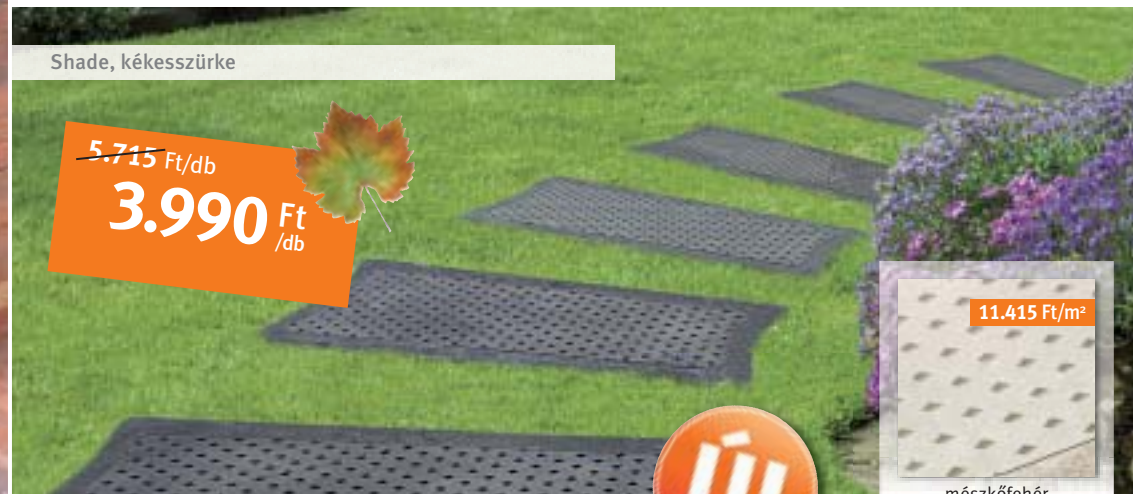

Semmelrock Premium

Szín:

északi szürke

Shade, kékesszürke

~~5.715 Ft/db~~

3.990 Ft/db

SHADE

Egyedi formája révén sokoldalúan variálható, különleges textúrájú felület.