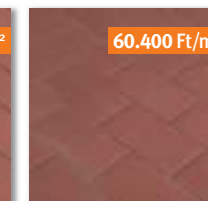

53.467 Ft/db
48.400 Ft
/db-tól
(vörös, érdes)

PENTER VIRÁGTARTÓ

Kapható vörös, érdes és vörös, antikolt kivitelben.

Méret: 135x147 cm Magasság: 20/35/50 cm

Színek:

48.400 Ft/m²

vörös, érdes

60.400 Ft/m²