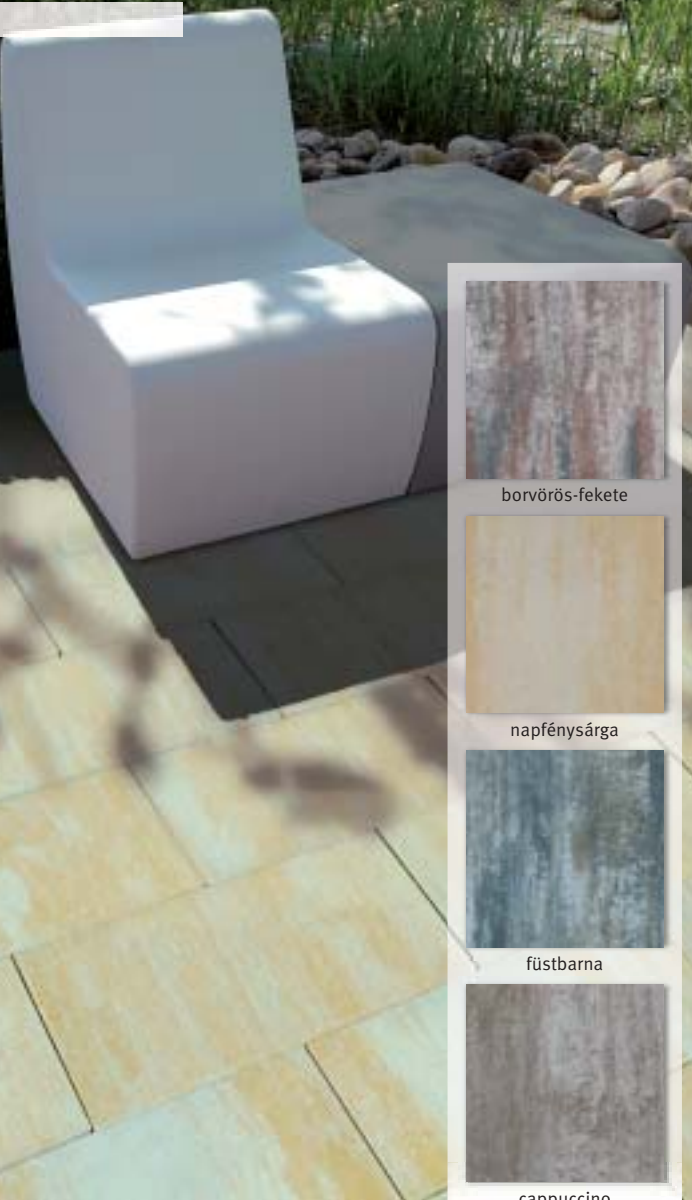

~~1.491 Ft/db~~
910 Ft/db
(3,8 cm)

~~1.864 Ft/db~~
1.365 Ft/db
(8 cm)

cappuccino

Színek:

ASTI® COLORI lapok

Különleges, melírozott színeivel, nagy méretével izgalmas megjelenést kölcsönöz.

Méret: 60x30 cm **Vastagság:** 3,8 és 8 cm

3,8 cm **5.055 Ft/m²**
8 cm **7.580 Ft/m²**

~~1.304 Ft/db~~
730 Ft/db
(3,8 cm)

~~1.631 Ft/db~~
1.185 Ft/db
(8 cm)