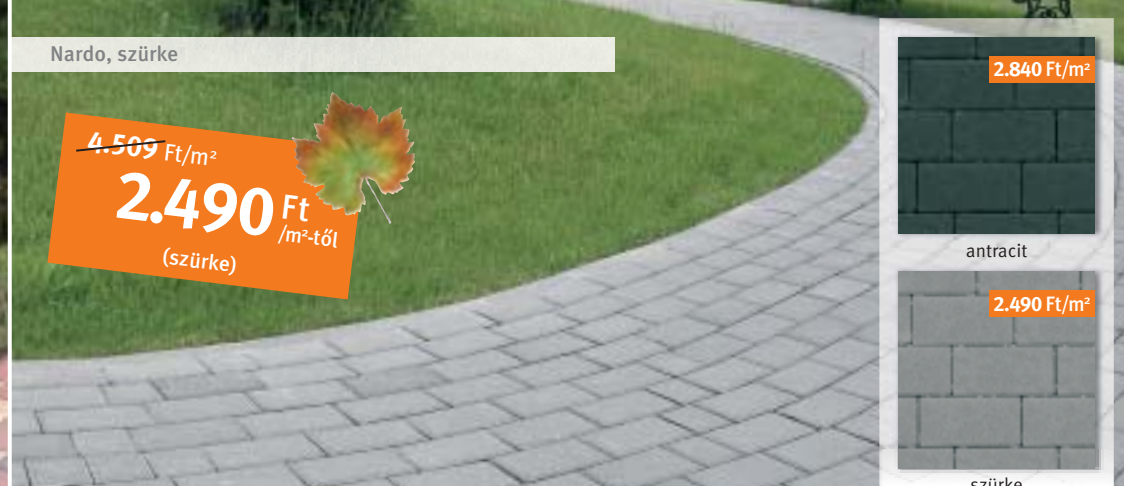

Méreték: 20x10, 20x20, 30x20 cm vegyesen **Vastagság:** 6 cm

Citytop Smart, karamell (2.850 Ft/m²)

~~4.155 Ft/m²~~
2.550 Ft
/m²-től
(szürke)

szürke

középbarna

barna-mix

őszilomb

karamell

Színek:

CITYTOP® SMART

Ár-érték arányban verhetelen megoldás!

Méret: 20x13,3 cm Vastagság: 5 cm

Nardo, szürke

~~4.509 Ft/m²~~
2.490 Ft
/m²-től
(szürke)

antracit

szürke

NARDO®

A 2:1 arányú téglalap forma letisztult megjelenést biztosít.

Méret: 10x20 cm Vastagság: 4 cm

Színek:

vörös

őszilomb

Fodorkő, őszilomb

~~5.888 Ft/m²~~
3.690 Ft
/m²