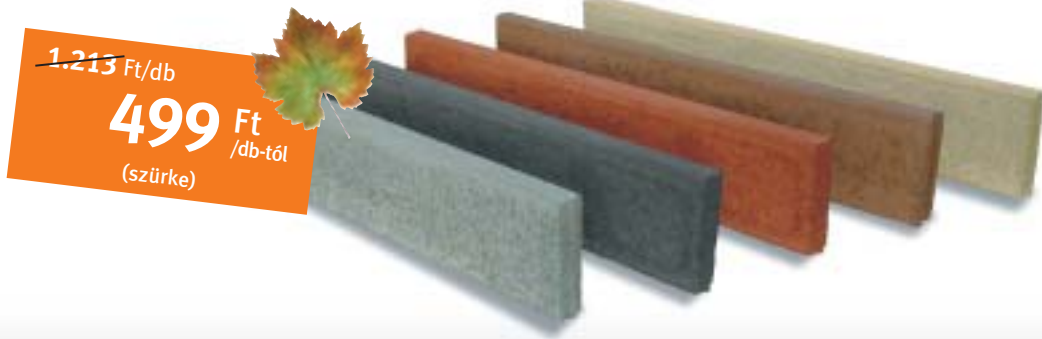

Kerti szegélyek, 5-féle színben

1.213 Ft/db
499 Ft/db-tól
(szürke)

KERTI SZEGÉLYEK

Kopóréteggel és egyenes tetővel.

Méretek: szélesség 100 cm
magasság 20 cm
vastagság 5 cm

Színek: