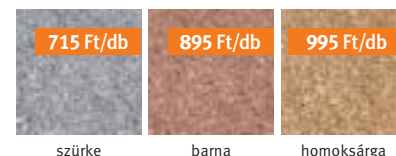

Classico sorszegély, barna (895 Ft/db)

922 Ft/db
715 Ft/db-tól
(szürke)

CLASSICO SORSZEGÉLY

Nélkülözhetetlen megoldás szintek elhatárolásához.

Méretek: szélesség 50 cm
magasság 28 cm
vastagság 6 cm

Színek: