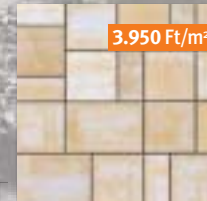

barna-fekete

Citytop+ Kombi, sárga-fehér (3.950 Ft/m²)

5.001 Ft/m²
2.990 Ft
/m²-től
(szürke)

szürke

szürke-fehér

sárga-fehér

Színek:

barna-fehér