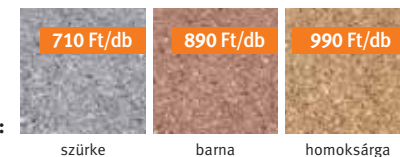

CLASSICO SORSZEGÉLY

Nélkülözhetetlen megoldás szintek elhatárolásához.

Méret: szélesség 50 cm
magasság 28 cm
vastagság 6 cm

Színek: