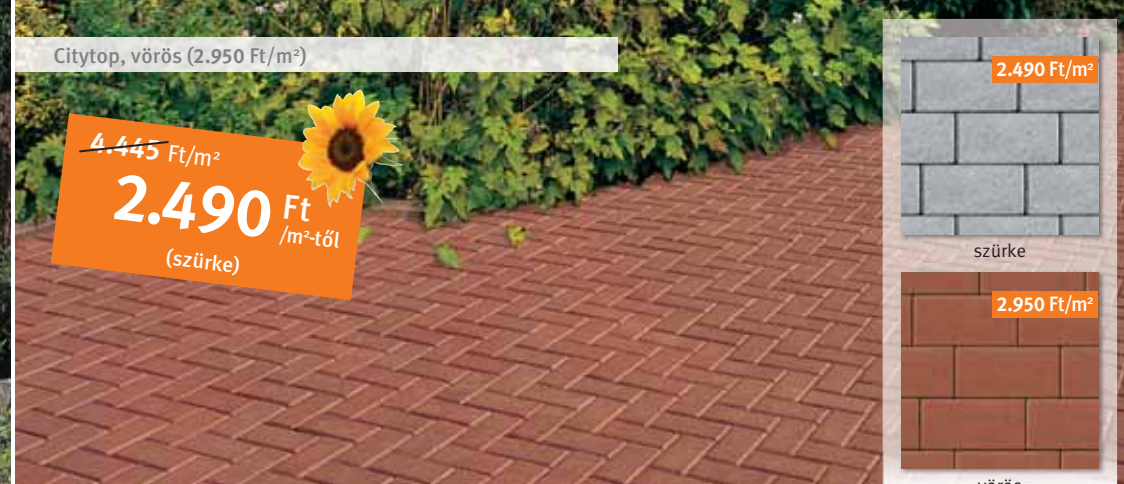

## CITYTOP® SMART

Ár-érték arányban verhetetlen megoldás!

Méret: 20 x 13,3 cm, Vastagság: 5 cm

Citytop, vörös (2.950 Ft/m<sup>2</sup>)

4.445 Ft/m<sup>2</sup>  
**2.490 Ft**  
/m<sup>2</sup>-től  
(szürke)