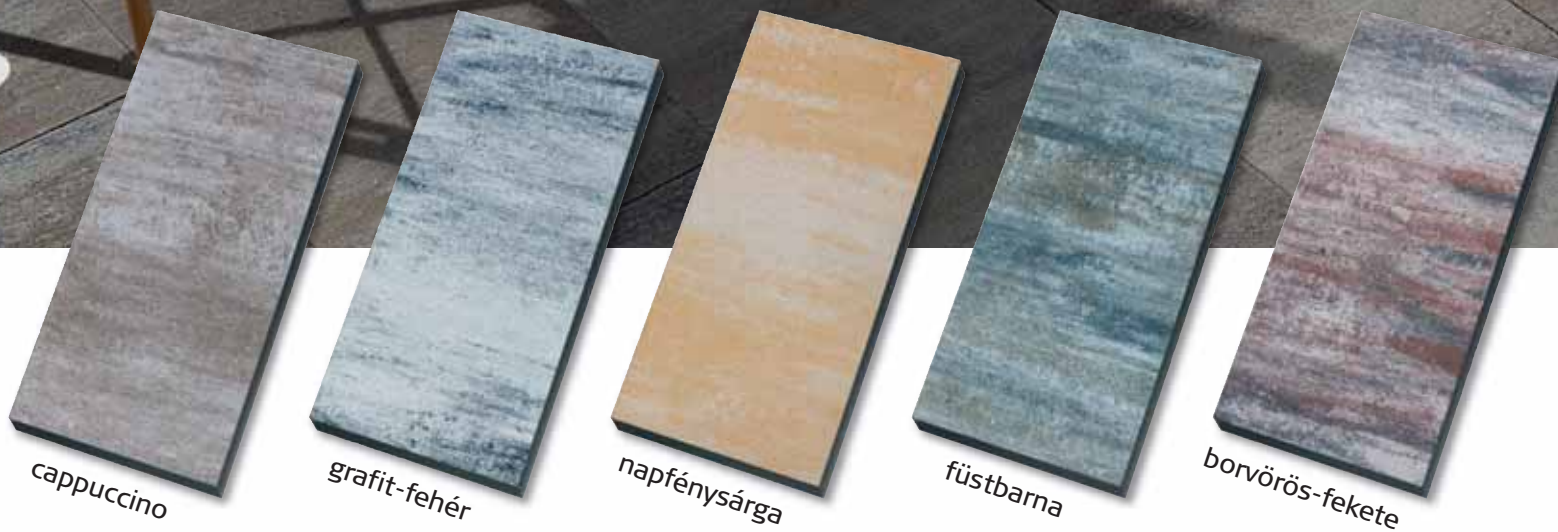

# ASTI Colori

Színek és formák harmonikus találkozása

895 Ft /db

4.980 Ft/m<sup>2</sup>  
(3,8 cm)

1.345 Ft /db

7.480 Ft/m<sup>2</sup>  
(8 cm)

Trendi méreteken:

- 60 x 30 x 3,8 cm
- 60 x 30 x 8 cm