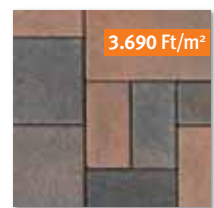

3.690 Ft/m²

sarkifény