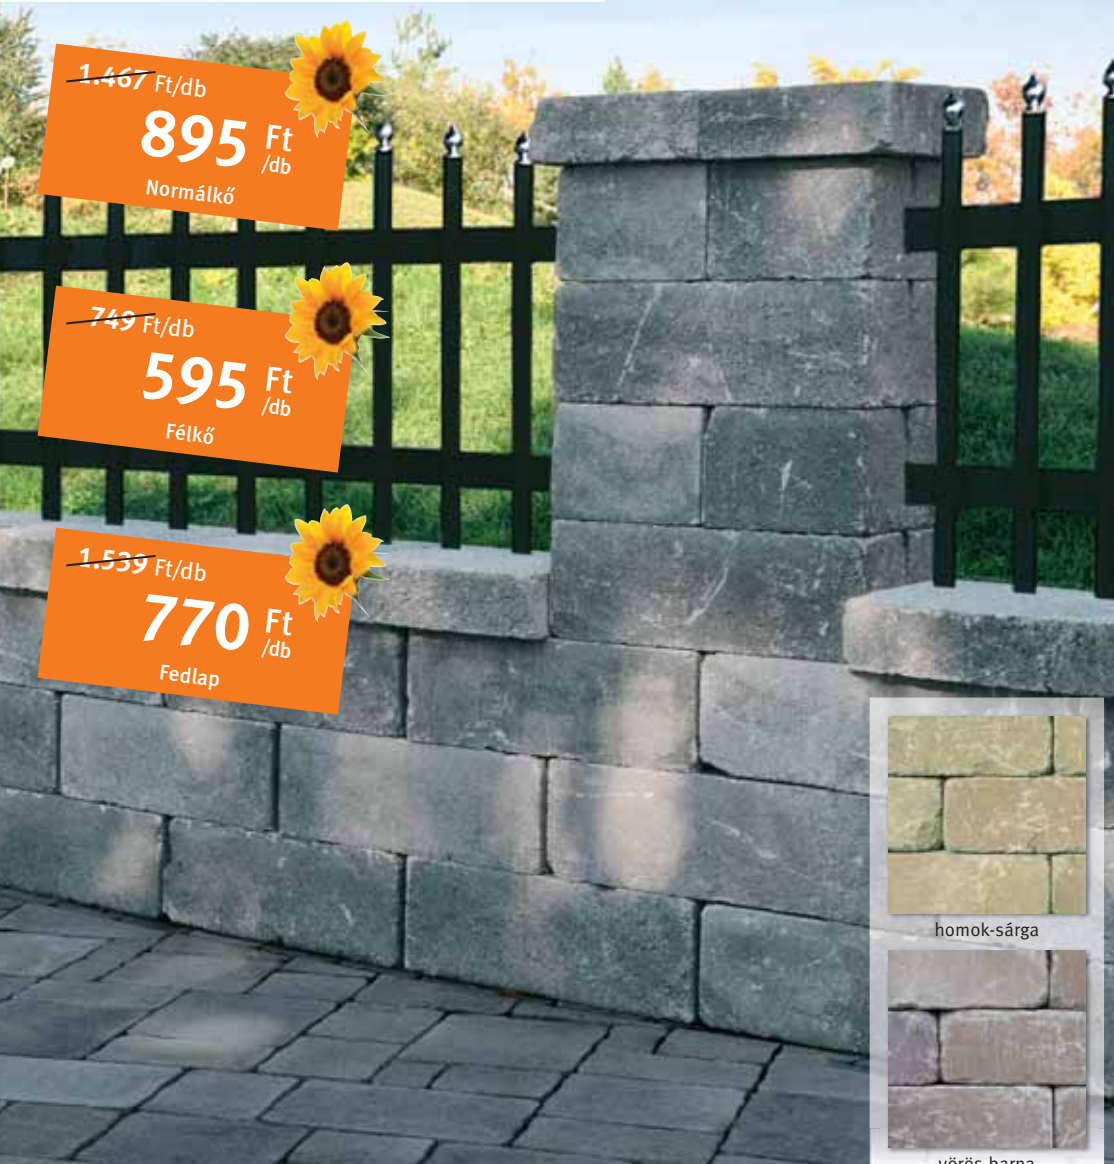

vörös-barna

CASTELLO kerítés

Antikolt, patinás felület, mélyrozott színekkel.

Normálkő: 40 x 20 x 14 cm, **Félkő:** 20 x 20 x 14 cm, **Fedlap:** 33 x 25 x 8 cm

Színek: