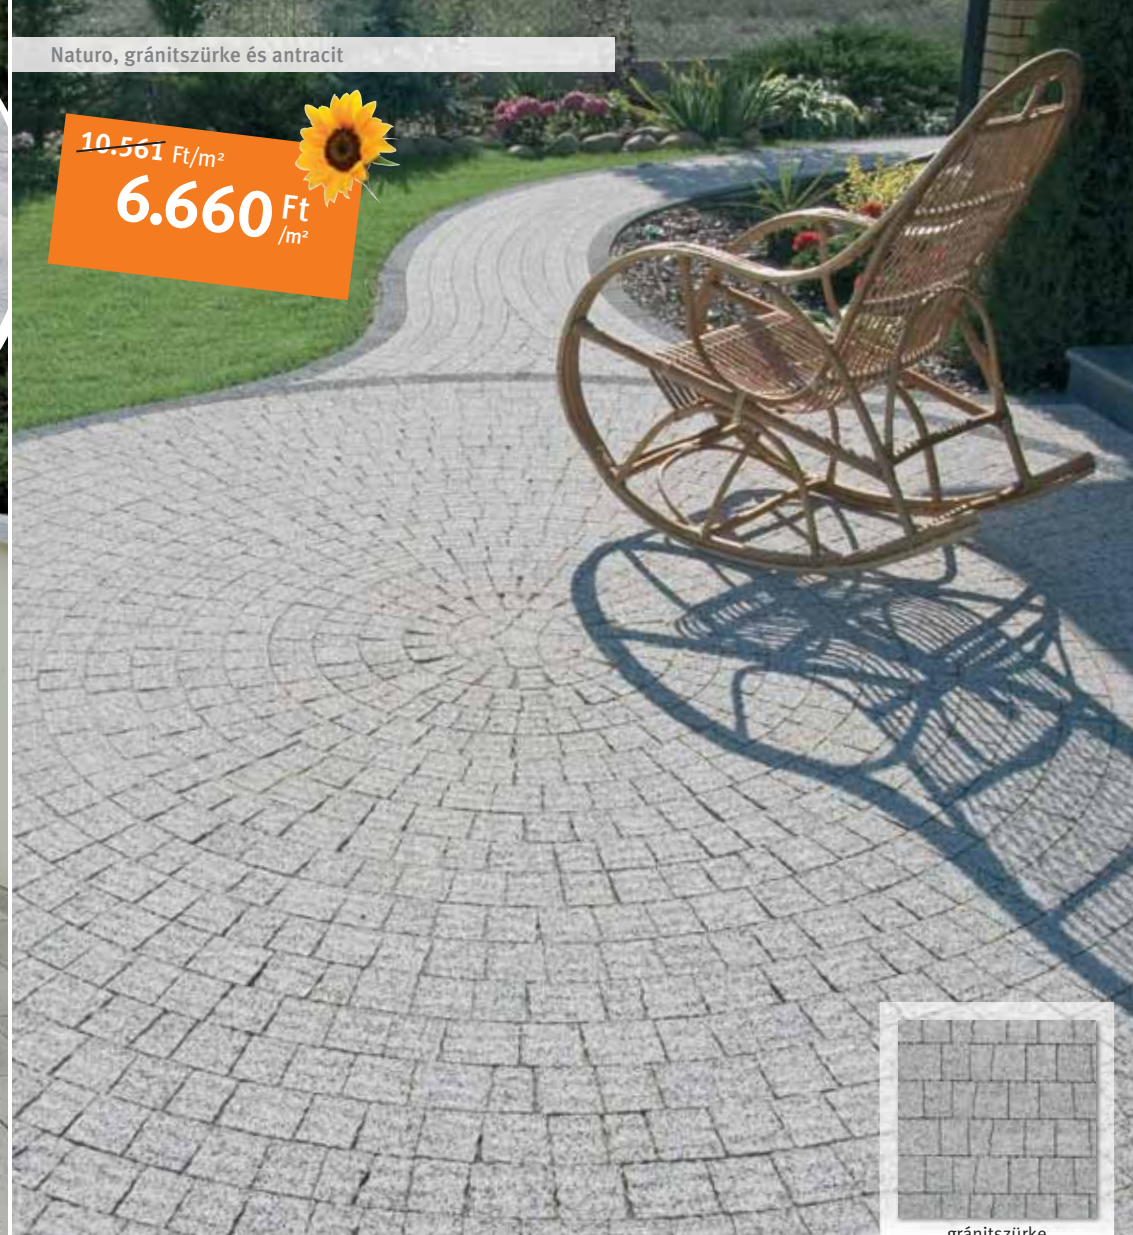

Umbriano, gránit-beige

14.773 Ft/m²
10.490 Ft
/m²

UMBRIANO® lap

Méret: 60 x 30 x 3,8 cm

Szín: gránitszürke-fehér

Csak gyalogos forgalomra.

Színek:

Naturo, gránitszürke és antracit

10.561 Ft/m²
6.660 Ft
/m²

gránitszürke

Színek:

UMBRIANO®

Tiszta és egyszerű formák, határozott kőélek. Páratlan megjelenés, egyedi árnyalás.

Méretek: 50 x 50, 50 x 25, 25 x 25 cm, Vastagság: 8 cm

Semmelrock Premium

NATURO®

A régi kockaköves utcák hangulatát varázsolja kertjébe. Semmelrock felületvédelem.

Méretek: 7 féle méret vegyesen, Vastagság: 6 cm

Színek: