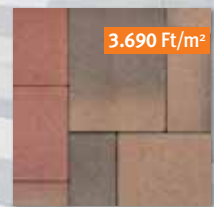

4.663 Ft/m<sup>2</sup>  
**2.790 Ft**  
/m<sup>2</sup>-től  
(szürke)

2.790 Ft/m<sup>2</sup>

szürke

3.690 Ft/m<sup>2</sup>

őszilomb

3.690 Ft/m<sup>2</sup>

mediterrán

3.690 Ft/m<sup>2</sup>