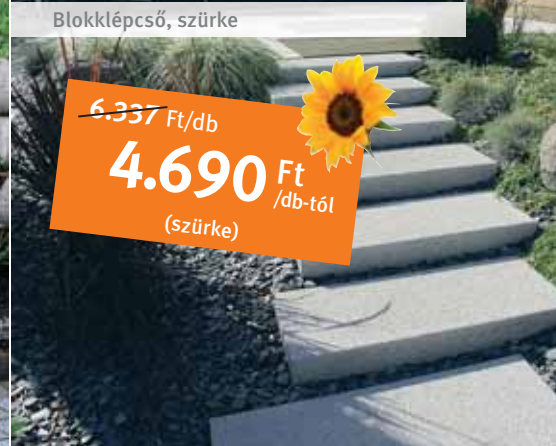

FLORI®

Klasszikus rézűkő, melynek rekeszes felépítése kiváló vízfelszívódást tesz lehetővé, elősegítve a növényzet fejlődését.

Méret: szélesség 27 cm, mélység 31 cm, magasság 13 cm

Anyagigény: 16 db/m²

Színek:

szürke

vörösbarna

Blokklépcső, szürke