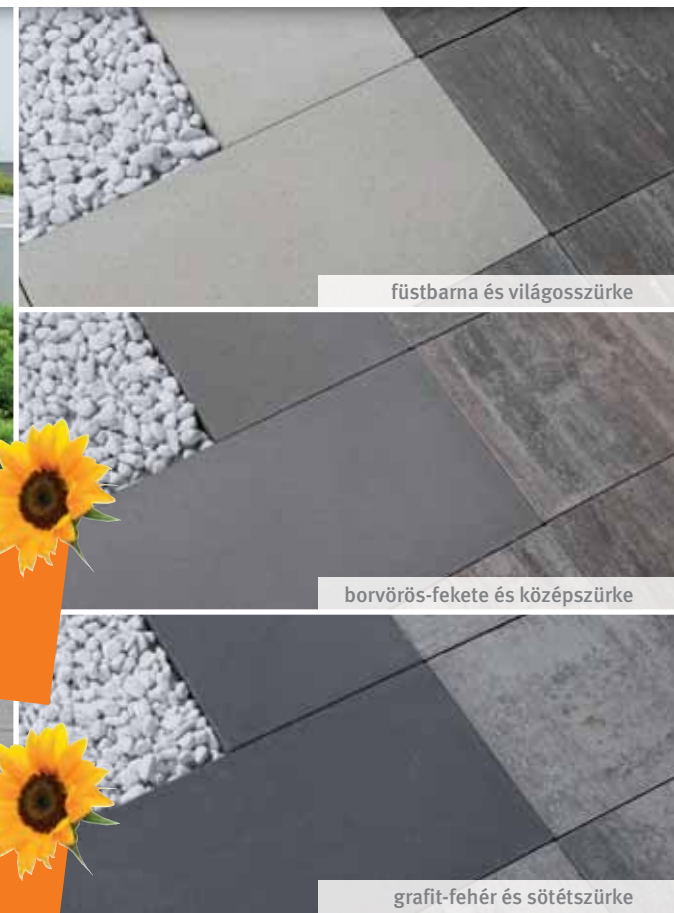

ASTI Natura

Elegáns, nagy lapok, modern design

Asti Colori és Asti Natura színvariációk:

füstbarna és világosszürke

borvörös-fekete és középszürke

grafit-fehér és sötétszürke

715 Ft
/db
3.980 Ft/m²
(3,8 cm)

1.165 Ft
/db
6.480 Ft/m²
(8 cm)