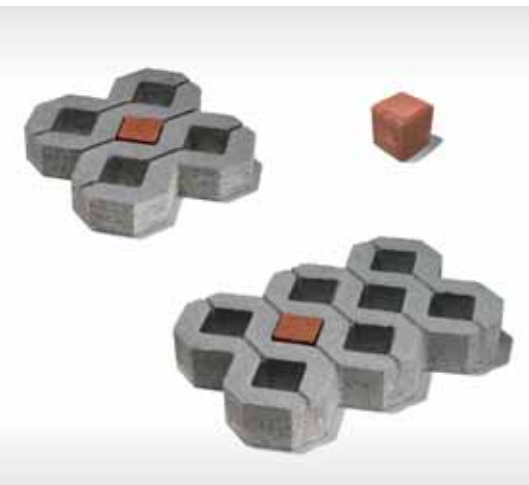

## GYEPRÁCSKŐ

Tartós és természetes megoldás parkolók kialakításához.

**Méret:** 40 x 40 x 8 cm

60 x 40 x 10 cm

**Jelzőkő:** 8 x 8 x 8 cm

**2.590 Ft/m<sup>2</sup>**

**2.890 Ft/m<sup>2</sup>**

**105 Ft/db**