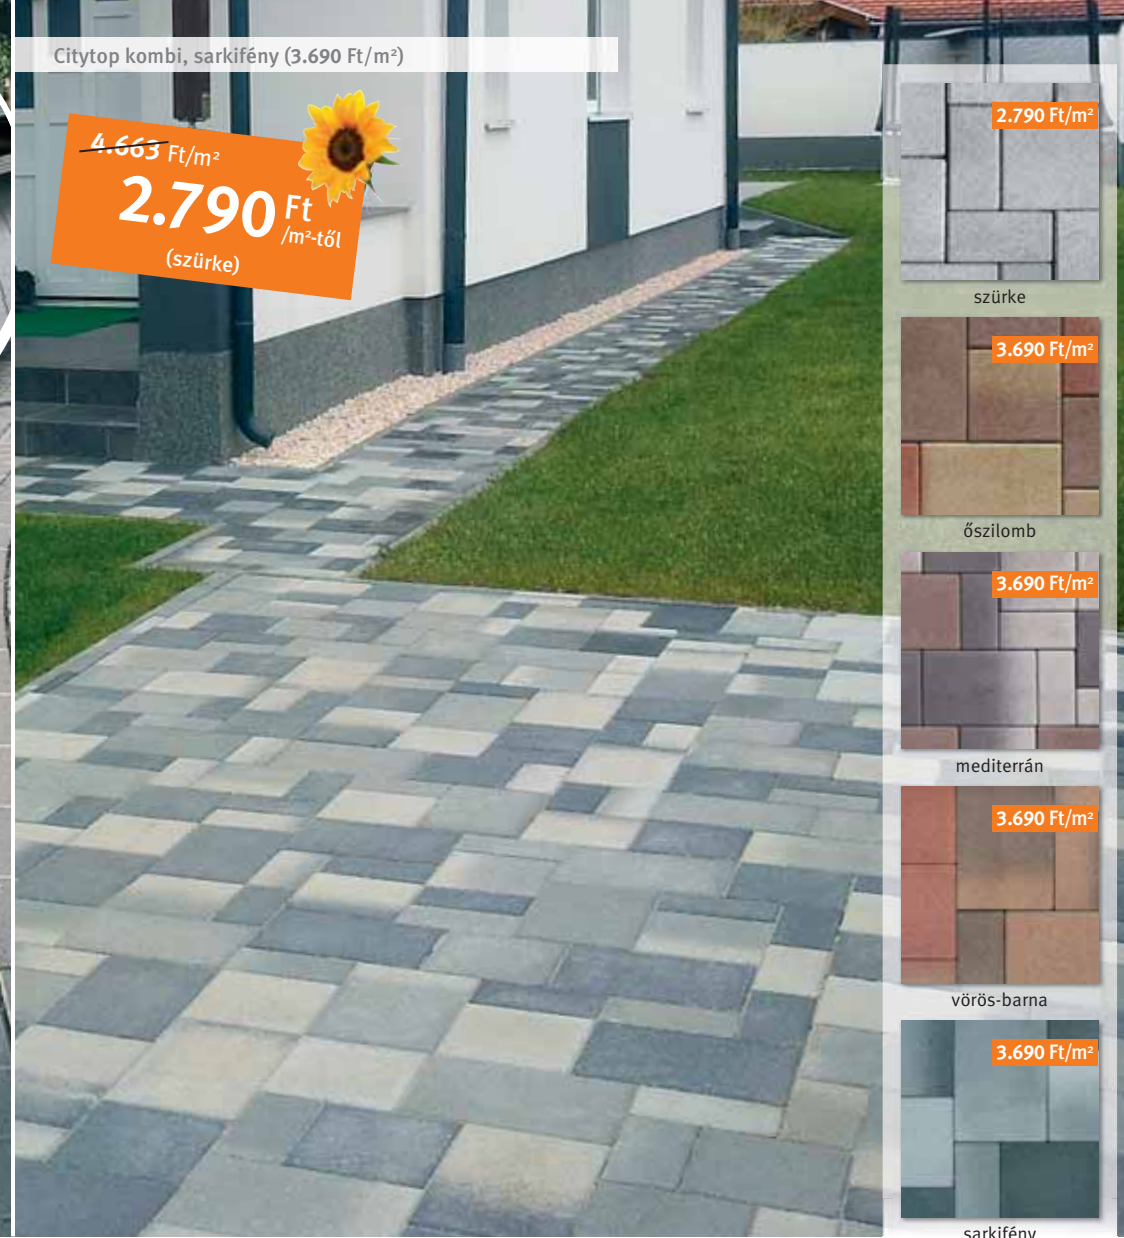

2.990 Ft/m²

szürke

3.890 Ft/m²

szürke-fehér

3.890 Ft/m²

sárga-fehér

3.890 Ft/m²

Színek: barna-fehér

Citytop kombi, sarkifény (3.690 Ft/m²)

4.663 Ft/m²
2.790 Ft
/m²-től
(szürke)