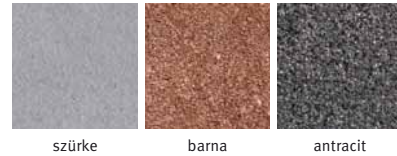

1.301 Ft/db-tól
(bézs)

SCHERF fugahomok

Mész- és alumínátmentes besöprő homok.

Kiszerelés: 25 kg-os zsák

Szemcseméret: 0-1,5 mm (bézs)

0-2 mm (szürke, antracit)

1-3 mm (szürke, antracit)

1.301 Ft/db

1.447 Ft/db

1.743 Ft/db