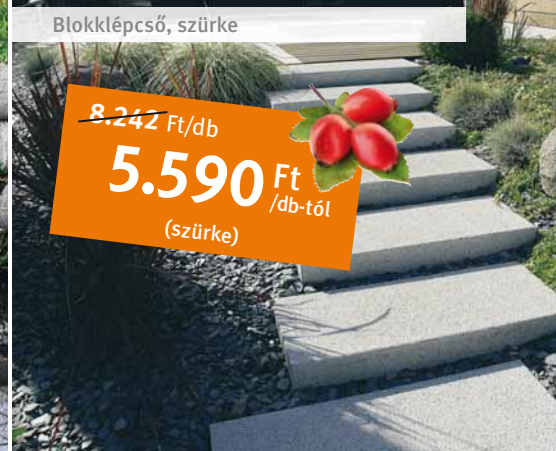

Méret: szélesség 27 cm, mélység 31 cm, magasság 13 cm

Anyagigény: 16 db/m²

Színek:

szürke

vörösbarna

Blokklépcső, szürke

~~8.242 Ft/db~~
5.590 Ft
/db-től
(szürke)

BLOKKLÉPCSŐ