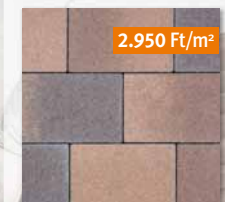

2.950 Ft/m²

barna-mix