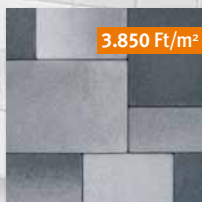

3.850 Ft/m²

sarkifény