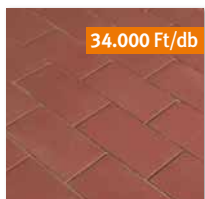

34.000 Ft/db

vörös, antik

PENTER TŰZRAKÓ

Kapható vörös, érdes és vörös, antik kivitelben.

Magasság: 40 cm Átmérő: 71/105 cm

Penter

55.563 Ft/db
50.500 Ft
/db-tól
(vörös, érdes)