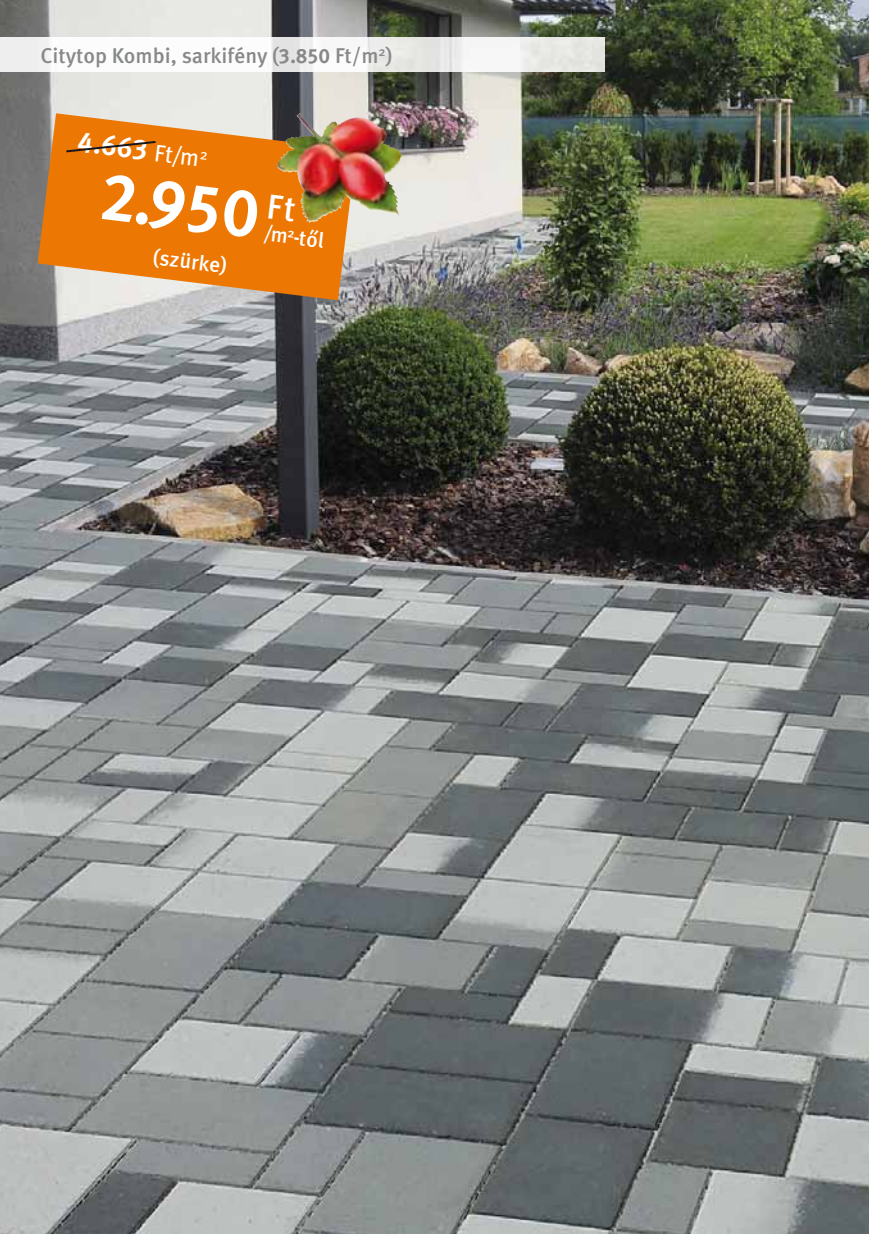

Citytop Kombi, sarkifény (3.850 Ft/m²)

4.663 Ft/m²
2.950 Ft
/m²-től
(szürke)