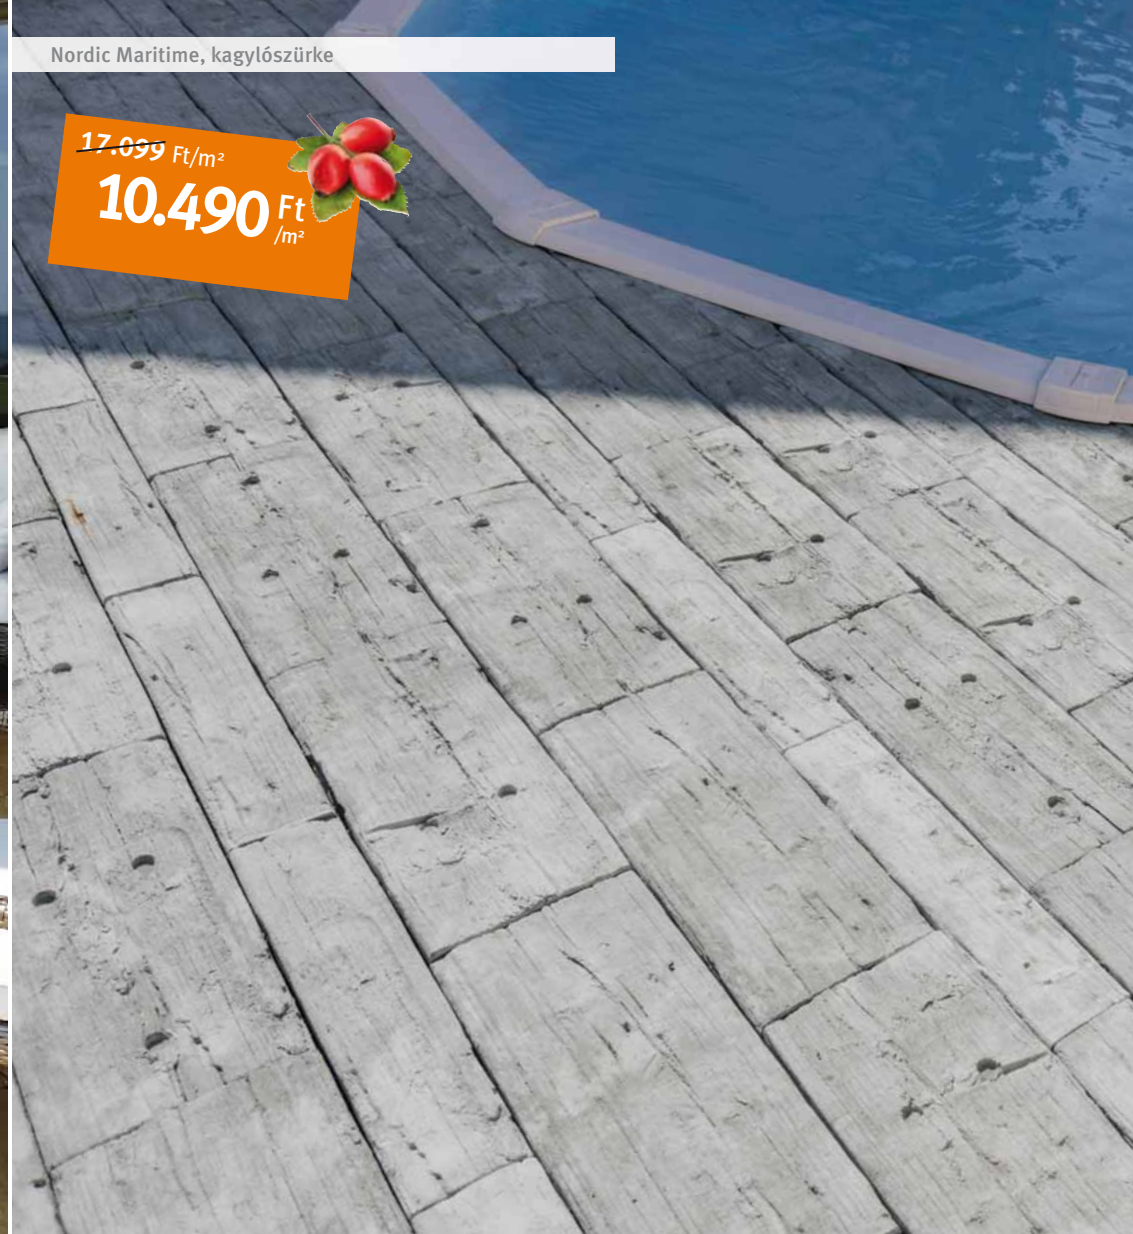

Színek:

homok

Nordic Maritime, kagylószerű

17.099 Ft/m²

10.490 Ft/m²

Szín:

kagylószerű

NORDIC MARITIME