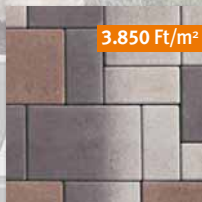

Citytop Kombi, sarkifény (3.850 Ft/m²)

4.663 Ft/m²
2.950 Ft
/m²-től
(szürke)

2.950 Ft/m²

szürke

3.850 Ft/m²

őszilomb

3.850 Ft/m²

mediterrán