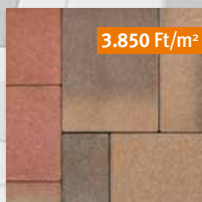

Citytop Kombi, sarkifény (3.850 Ft/m²)

4.663 Ft/m²
2.950 Ft
/m²-től
(szürke)

2.950 Ft/m²

szürke

3.850 Ft/m²

őszilomb

3.850 Ft/m²

mediterrán