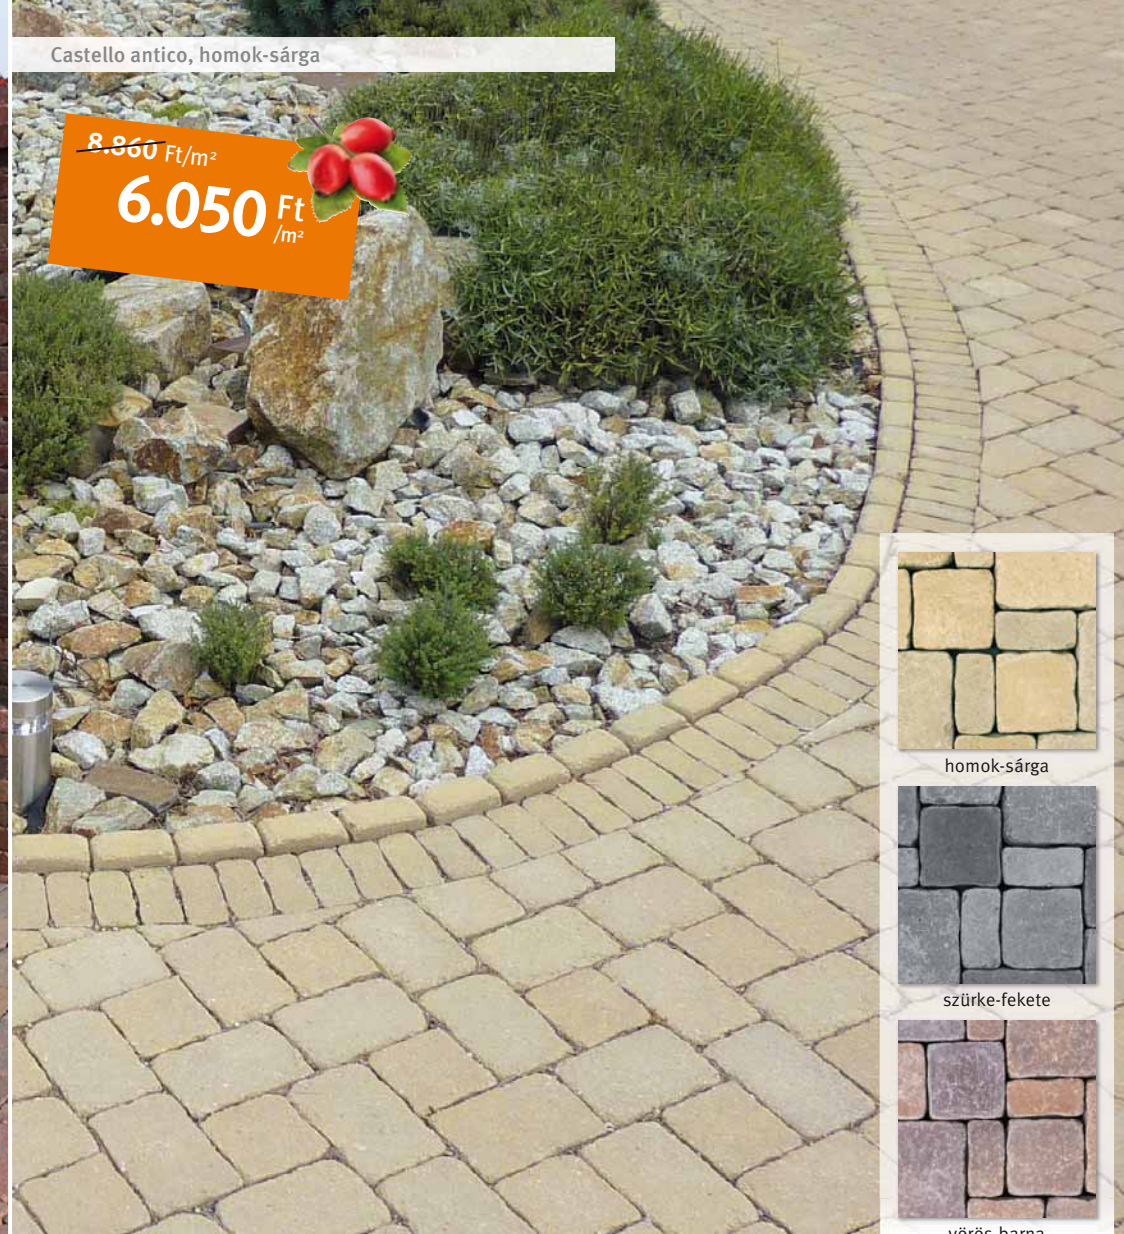

homok-sárga

szürke-fekete

vörös-barna

lazac

Színek:

FUEGO ANTICO

Antikolt felszínével, töredezett éleivel, egyedi színvilágával mediterrán felülethez kelt.

Méret: 24x11,8 cm Vastagság: 5 cm