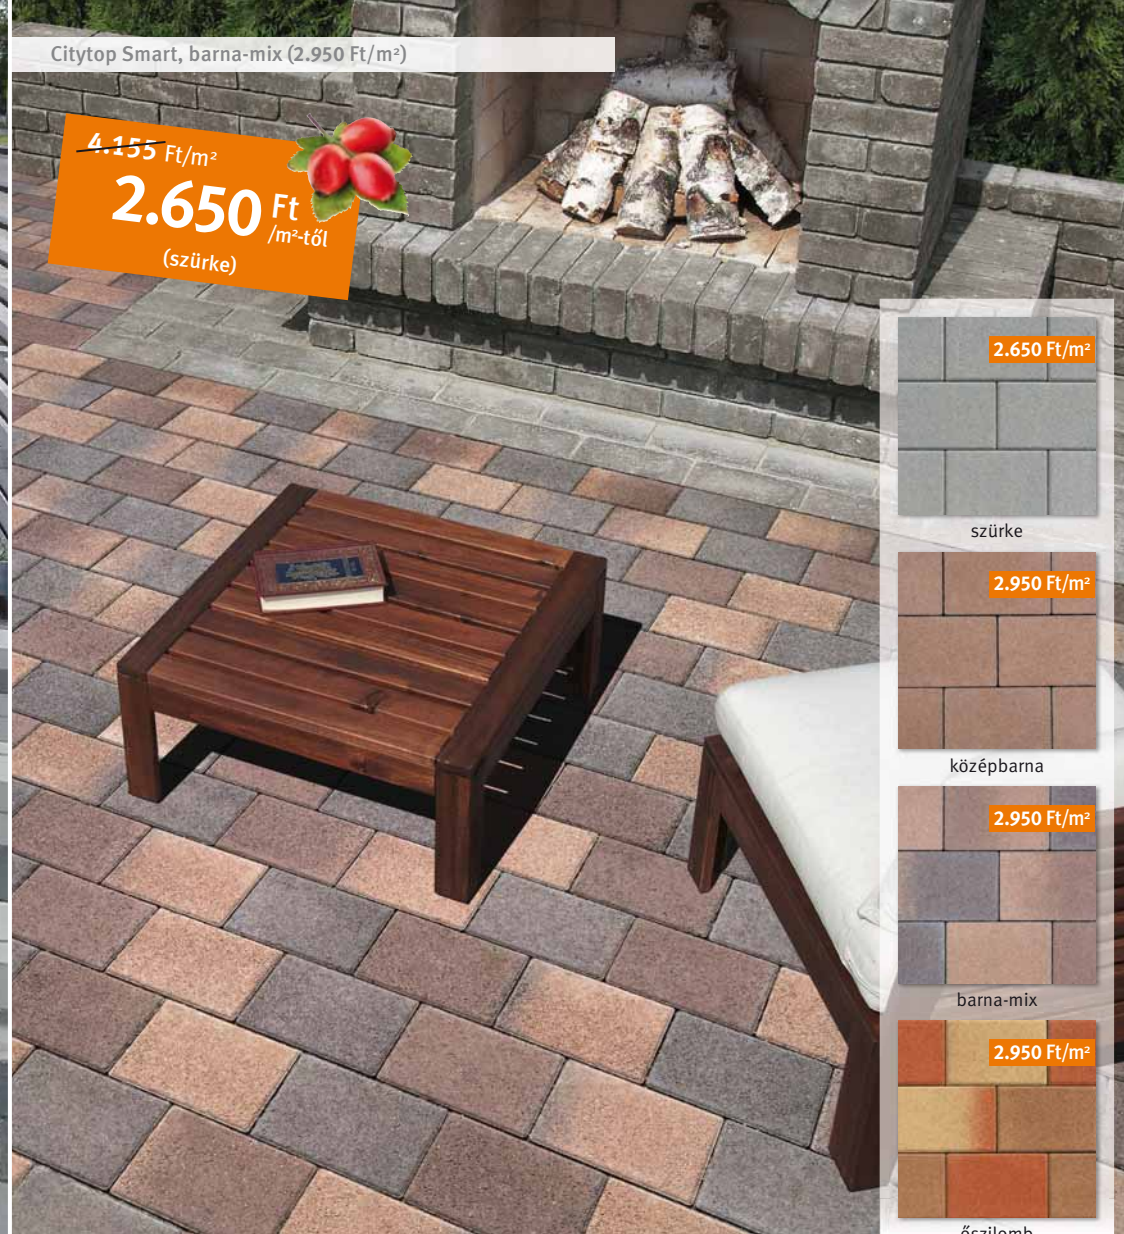

2.950 Ft/m²

szürke

3.850 Ft/m²

őszilomb

3.850 Ft/m²

mediterrán

3.850 Ft/m²

vörös-barna

3.850 Ft/m²

sarkifény

3.850 Ft/m²

barna-fekete

Színek:

Citytop Smart, barna-mix (2.950 Ft/m²)

4.155 Ft/m²
2.650 Ft
/m²-től
(szürke)