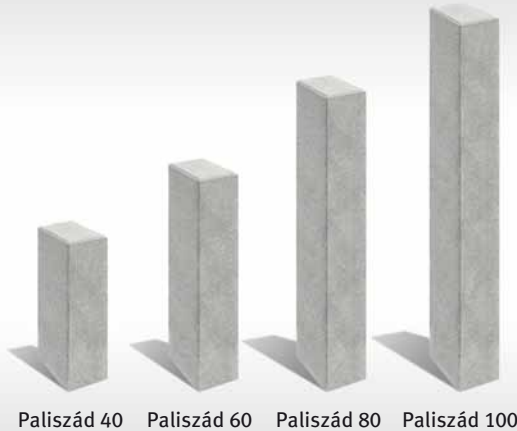

CITYTOP PALISZÁDOK

A szinteltolások esztétikus és praktikus megoldása.

Méret: 12x16,5 cm

Magasság: 40, 60, 80, 100 cm

40	1.820 Ft/db	1.970 Ft/db
60	2.850 Ft/db	3.060 Ft/db
80	3.730 Ft/db	3.940 Ft/db
100	4.560 Ft/db	4.790 Ft/db
	szürke	barna, antracit

Színek: