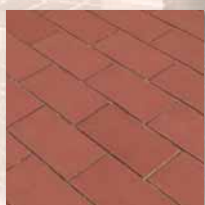

7.518 Ft/m²
6.820 Ft
/m²

vörös, érdes