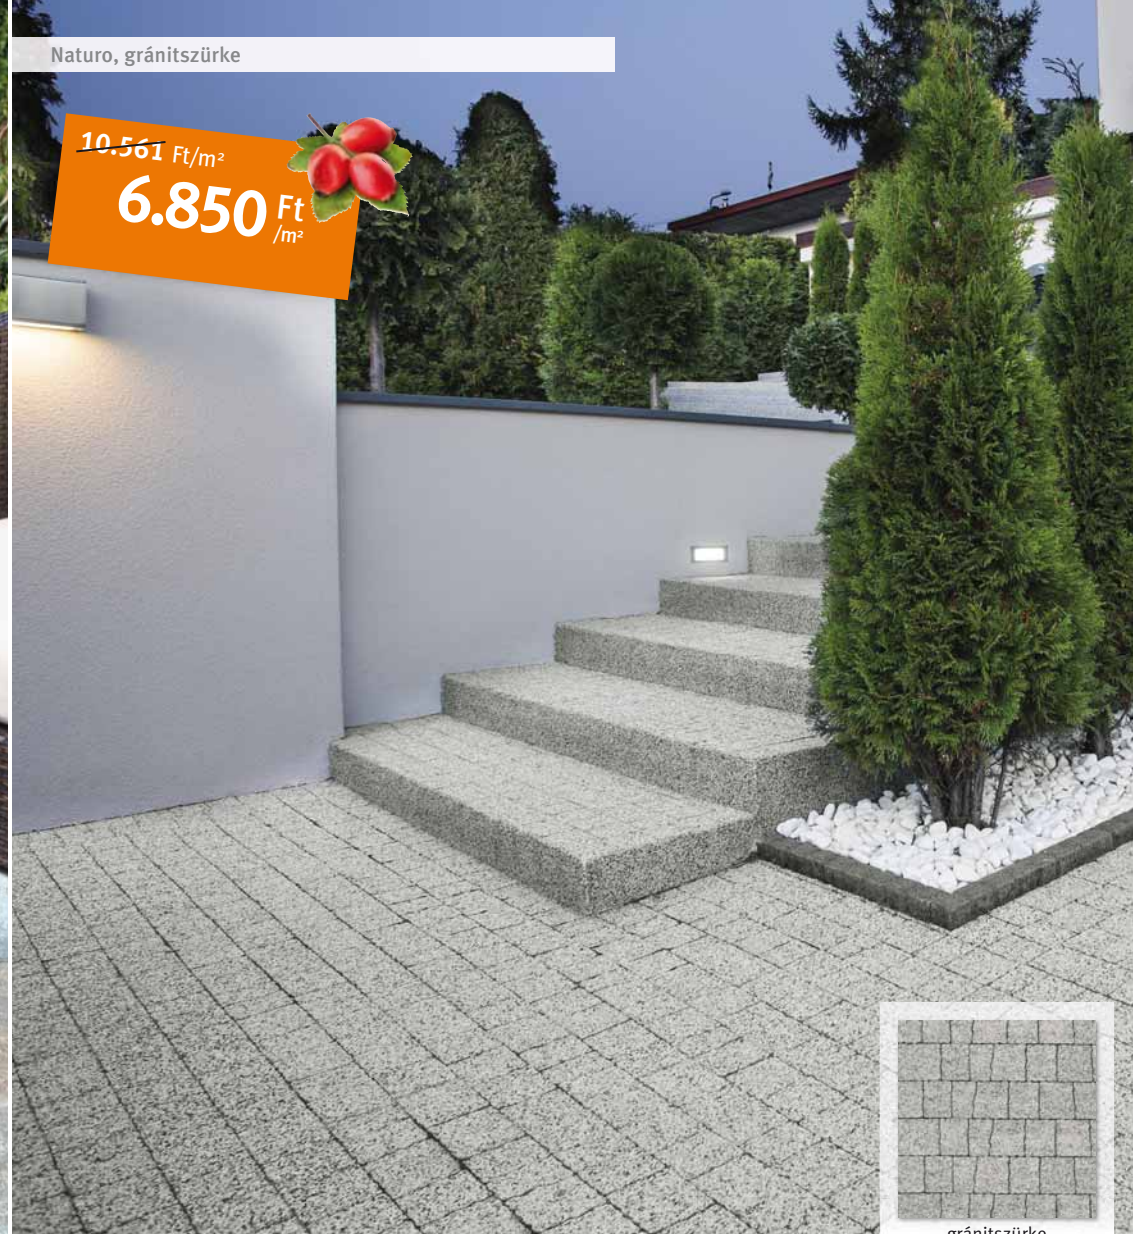

gránitszürke

antracit

NATURO®

A régi kockaköves utcák hangulatát varázsolja kertjébe. Semmelrock felületvédelem.

Méret: 7 féle méret vegyesen **Vastagság:** 6 cm

Színek:

ASTI® Kombi

Változatos, egyedi formavilága újszerű, elegáns megjelenést kölcsönöz.

Méret: 30x12,5, 40x12,5, 50x12,5, 30x16,7, 40x16,7, 50x16,7 cm **Vastagság:** 7 cm