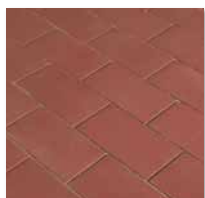

vörös, síma

PENTER LANDHAUS

Könnyű tisztántarthatóságának köszönhetően a legnépszerűbb térburkoló klinkertégla.

Méret: 26x14 cm Vastagság: 5 cm