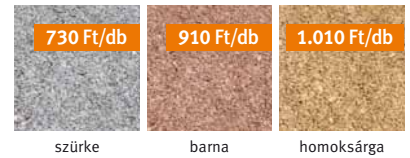

Kerti szegély, 5-féle színben

1.213 Ft/db
499 Ft/db-tól
(szürke)

KERTI SZEGÉLY

Kopóréteggel és egyenes tetővel.

Méretek: szélesség 100 cm
magasság 20 cm
vastagság 5 cm

Színek:

Classico sorszegély, barna (910 Ft/db)

1.010 Ft/db
730 Ft/db-tól
(szürke)

CLASSICO SORSZEGÉLY

Nélkülözhetetlen megoldás szintek elhatárolásához.

Méretek: szélesség 50 cm
magasság 28 cm
vastagság 6 cm

Színek:

Citytop paliszádok, barna (1.970 Ft/db-tól)

2.400 Ft/db
1.820 Ft/db-tól
(szürke, Paliszád 40)

CITYTOP PALISZÁDOK

A szinteltolások esztétikus és praktikus megoldása.

Méret: 12x16,5 cm

Magasság: 40, 60, 80, 100 cm

40	1.820 Ft/db	1.970 Ft/db
60	2.850 Ft/db	3.060 Ft/db
80	3.730 Ft/db	3.940 Ft/db
100	4.560 Ft/db	4.790 Ft/db
	szürke	barna, antracit

Színek:

1.301 Ft/db-tól
(bézs)

SCHERF fugahomok

Mész- és alumínátmentes besöprő homok.

Kiszerelés: 25 kg-os zsák

Szemcseméret: 0-1,5 mm (bézs)

0-2 mm (szürke, antracit)

1-3 mm (szürke, antracit)

1.301 Ft/db

1.447 Ft/db

1.743 Ft/db

976 Ft/db
660 Ft/db

BETONFOLYÓKA

Közterületek, parkolók és utak vízelvezetésére.

Méret: 50x20x8 cm

Horonymélység: 2,5 cm

Szín: szürke