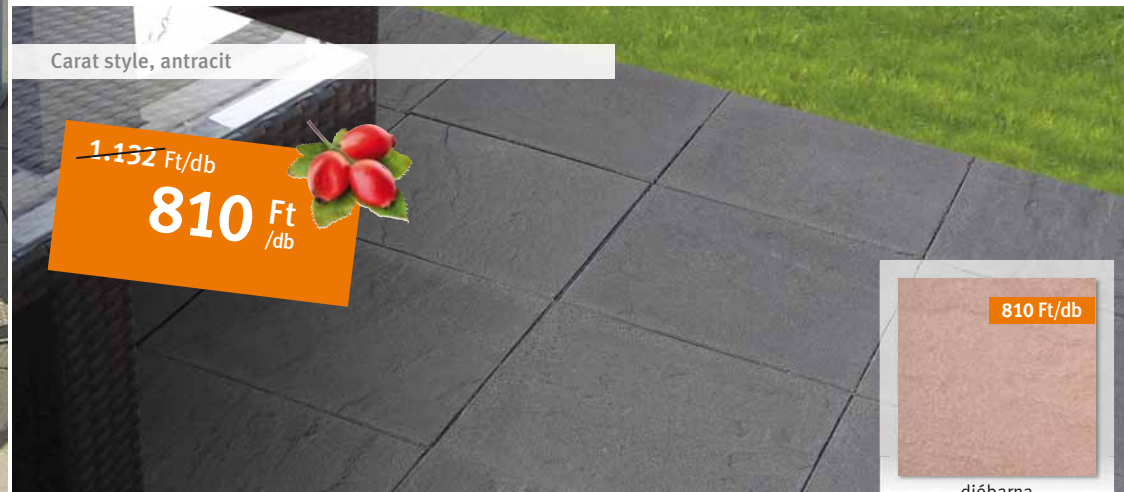

PICOLA | PICOLA PARTY

A mosott felületű betonlapok, már kétféle szemcsemérettel is!

Méret: 40x40 cm Vastagság: 3,8 cm

3.600 Ft/m²

Színek:

Carat style, antracit

1.132 Ft/db

810 Ft/db