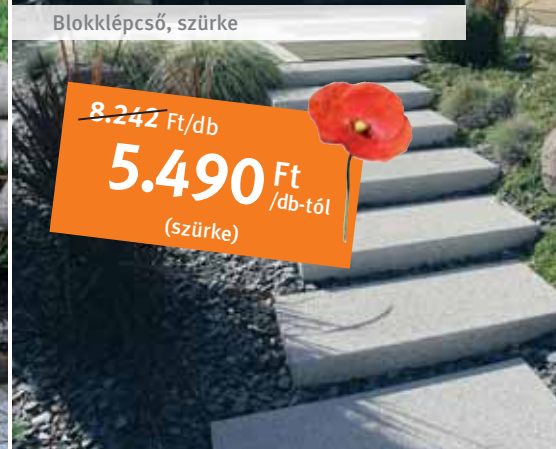

FLORI®

Klasszikus rézsűkő, melynek rekeszes felépítése kiváló vízfelszívódást tesz lehetővé, elősegítve a növényzet fejlődését.

Méret: szélesség 27 cm, mélység 31 cm, magasság 13 cm

Anyagigény: 16 db/m²

Színek:

szürke

vörösbarna

Blokklépcső, szürke

~~8.242 Ft/db~~
5.490 Ft
/db-tól
(szürke)