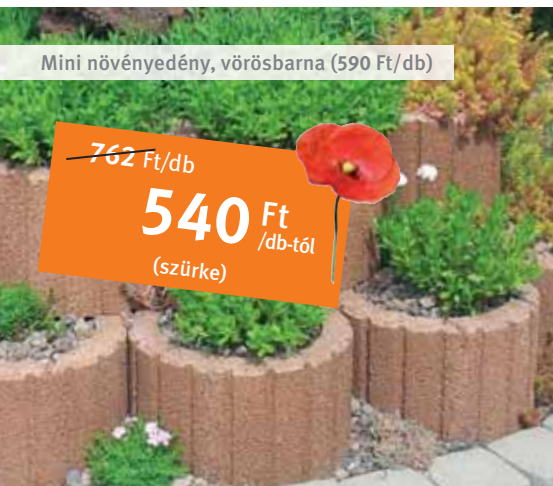

BLOKKLÉPCSŐ

Egyszerű, letisztult nagyméretű formák a szintkülönbségek leküzdéséhez.

Méret: 100x40x15 cm

Színek:

szürke

barna

antracit

Mini növényedény, vörösbarna (590 Ft/db)

~~762 Ft/db~~
540 Ft
/db-tól
(szürke)