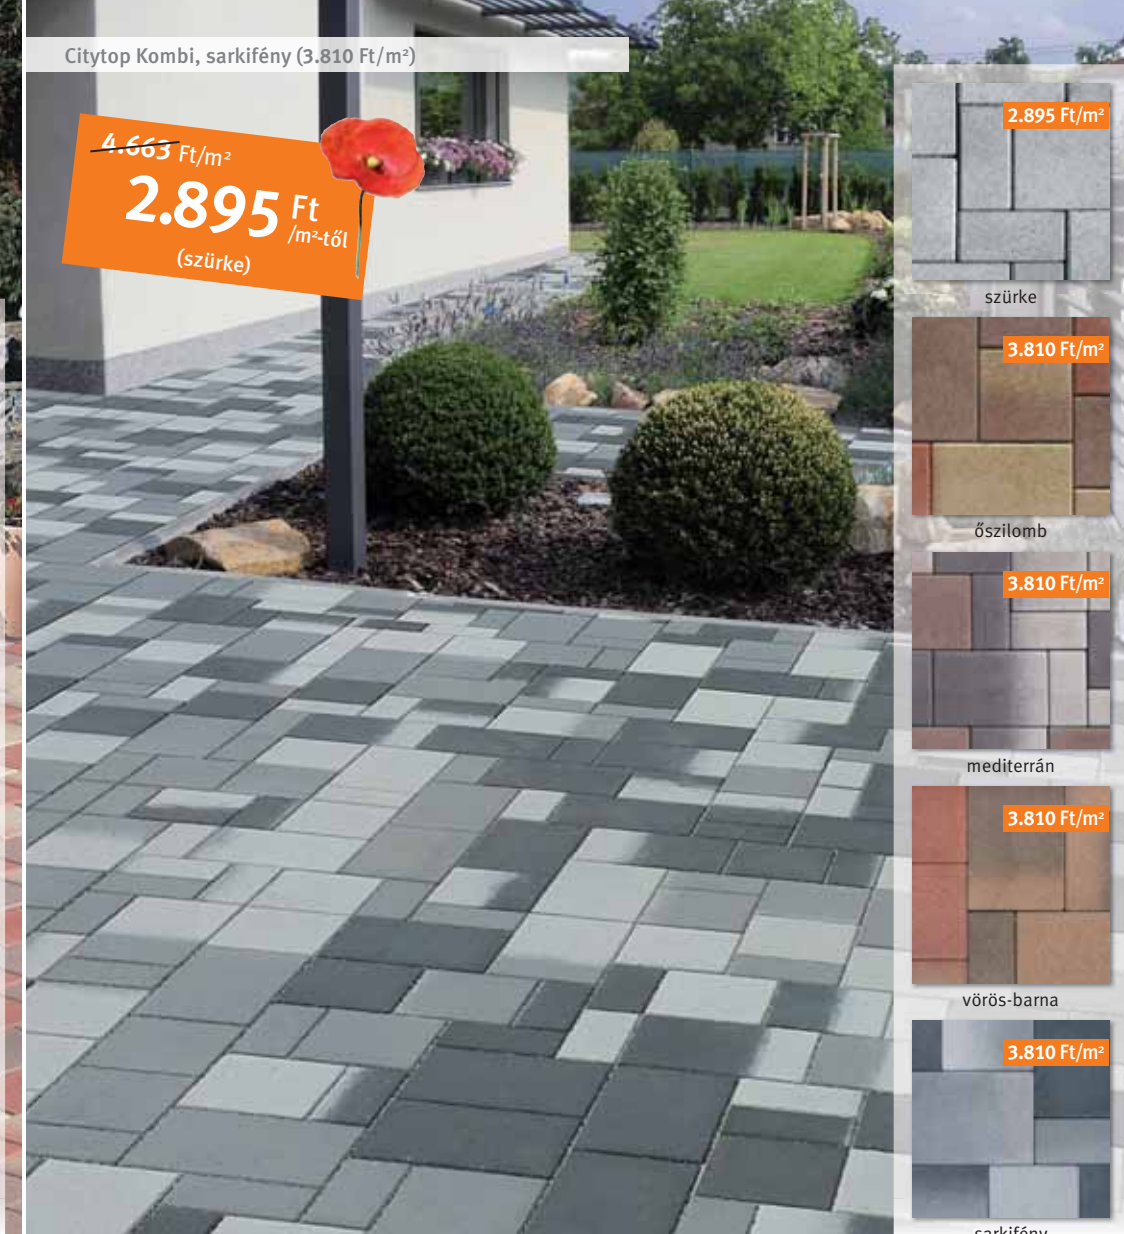

2.895 Ft/m²

szürke

3.810 Ft/m²

őszilomb

3.810 Ft/m²

mediterrán

3.810 Ft/m²

vörös-barna

3.810 Ft/m²

sarkifény

3.810 Ft/m²

barna-fekete

Színek:

CITYTOP® SMART

Ár-érték arányban verhetelen megoldás!

Méret: 20x13,3 cm **Vastagság:** 5 cm

CITYTOP® Kombi

Színek és formák variánsai izgalmas felületi kialakításokat tesznek lehetővé.

Méretek: 20x10, 20x20, 30x20 cm vegyesen **Vastagság:** 6 cm