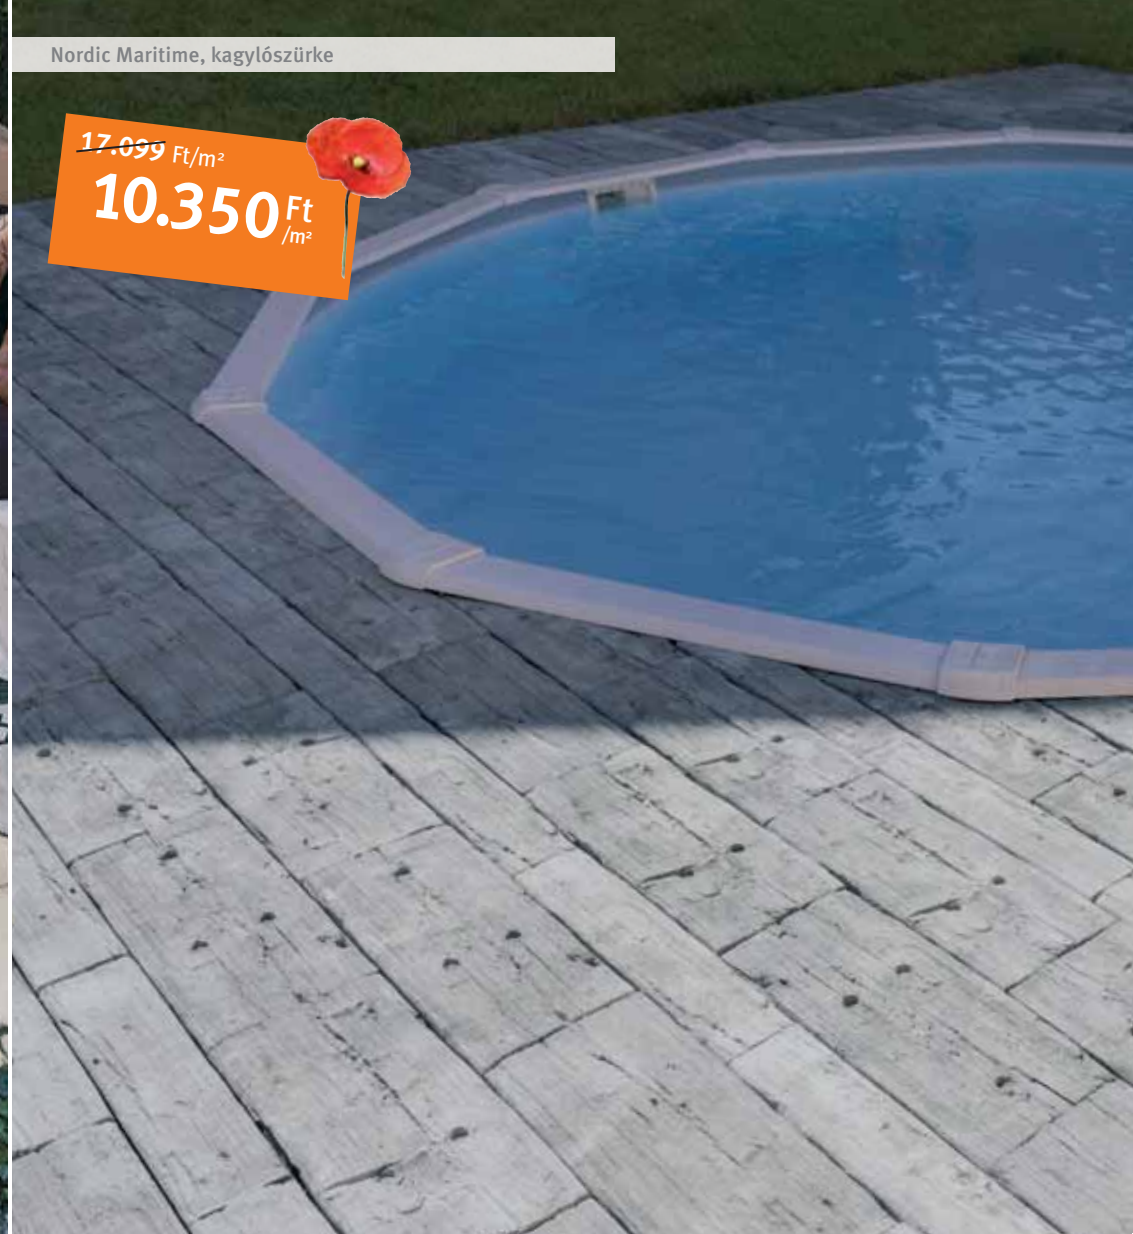

NORDIC MARITIME

Semmelrock Premium

Rusztikus báj és romantikus hatás.

Méretek 25x25, 60x25, 60x12,5 cm, **Vastagság:** 3,8-4,2 cm

Szín: