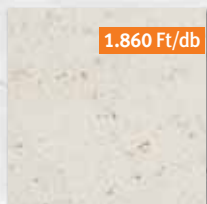

Lusso Tivoli, krémfehér

3.072 Ft/db
1.860 Ft/db

krémfehér