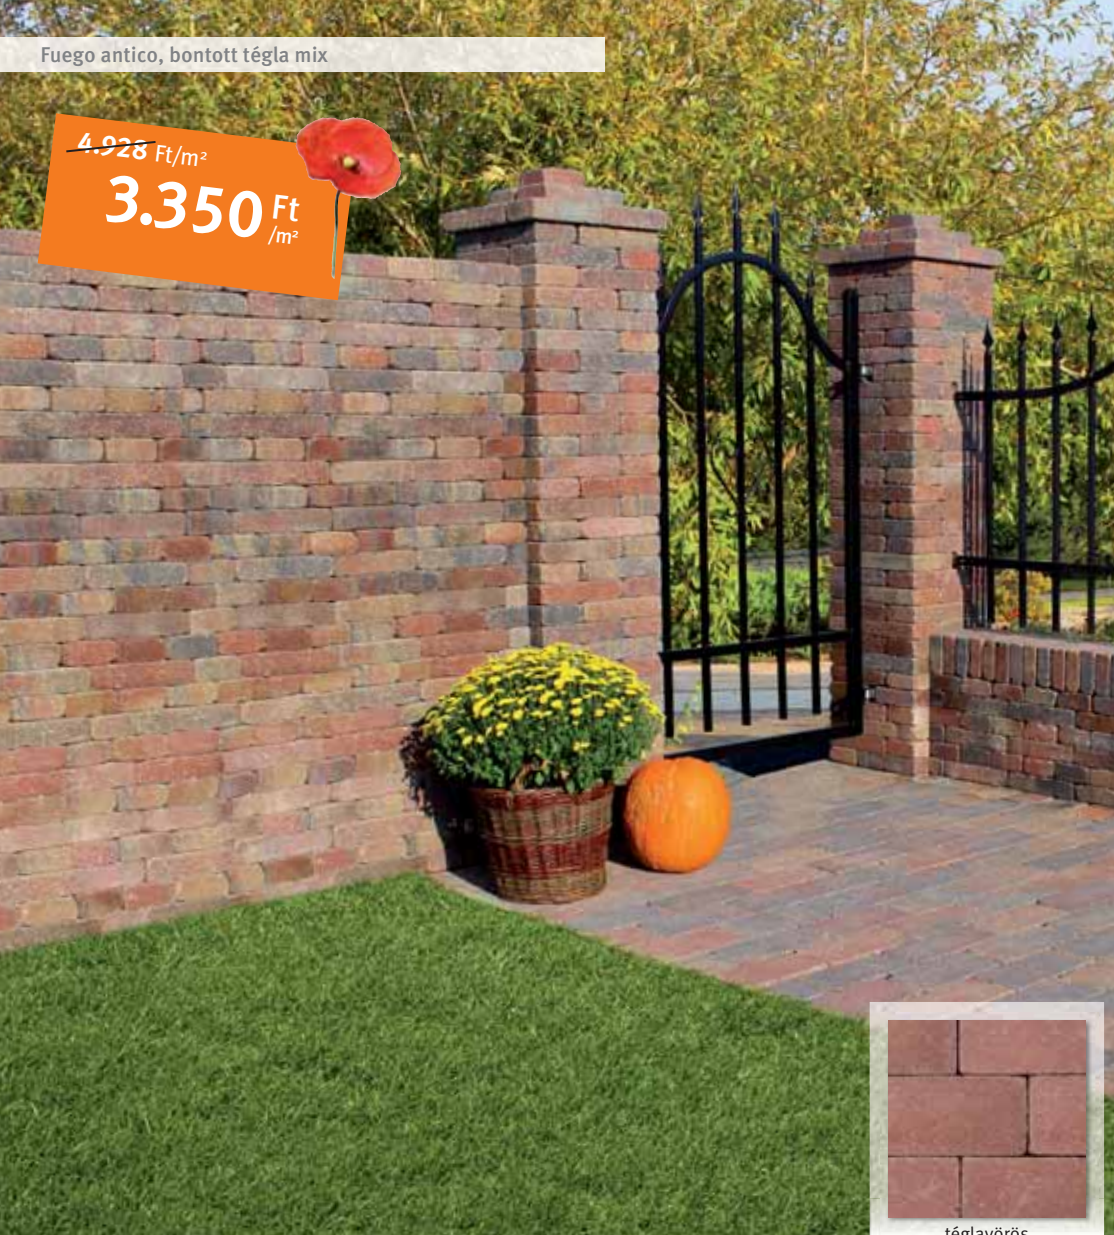

## PENTER VIRÁGTARTÓ

Kapható vörös, érdes és vörös, antik kivitelben.

**Méret:** 135x147 cm **Magasság:** 20/35/50 cm

**Penter**

Színek:

Fuego antico, bontott téгла mix

~~4.928 Ft/m<sup>2</sup>~~

3.350 Ft /m<sup>2</sup>