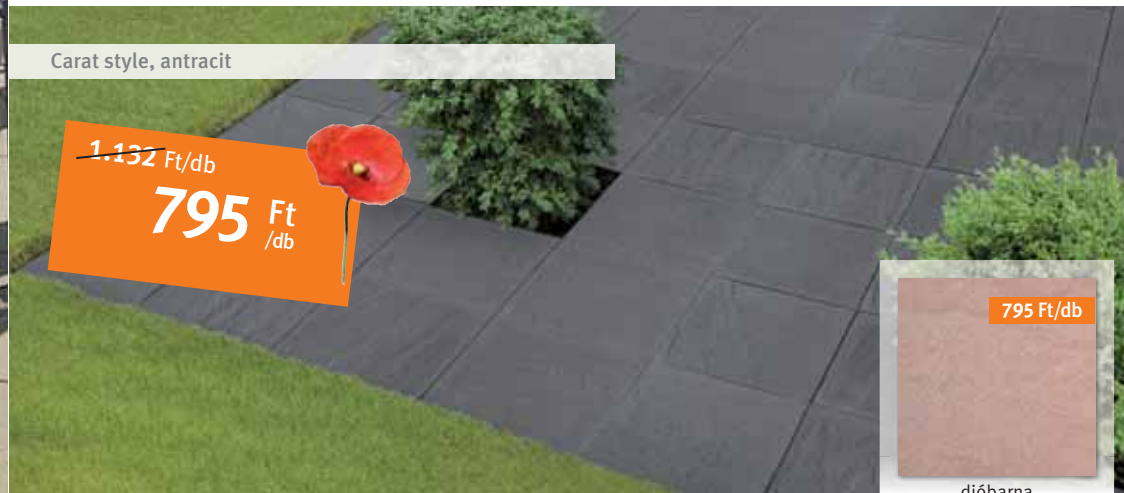

## PICOLA | PICOLA PARTY

A mosott felületű betonlapok, már kétféle szemcsemérettel is!

Méret: 40x40 cm Vastagság: 3,8 cm

3.540 Ft/m<sup>2</sup>

Színek:

Carat style, antracit

1.132 Ft/db

795 Ft/db