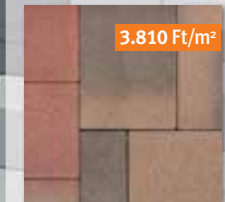

3.810 Ft/m²

mediterrán