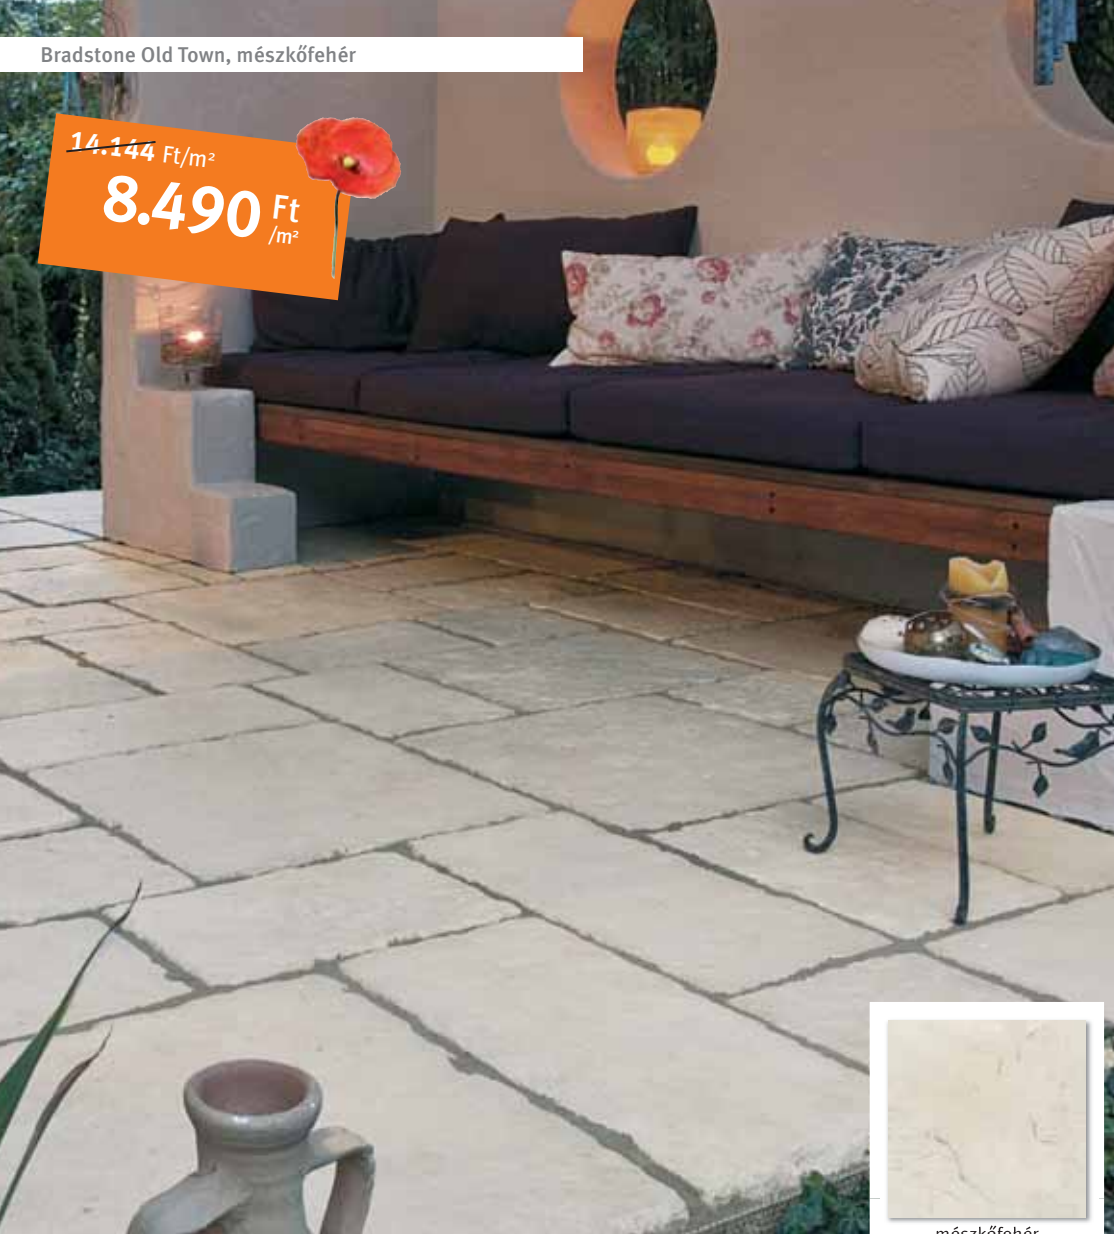

Bradstone Old Town, mészkőfehér

14.144 Ft/m²

8.490 Ft/m²

mészkőfehér

OLD TOWN

Semmelrock Premium

Atmoszféra és kisugárzás. A Bradstone Old Town a dél napsugarát hozza be otthonába.

Alapcsomag: 6,07 m², 6 féle méretben vegyesen **Vastagság:** 3,8-4,4 cm

Színek:

Nordic Maritime, kagylószerű

17.099 Ft/m²

10.350 Ft/m²