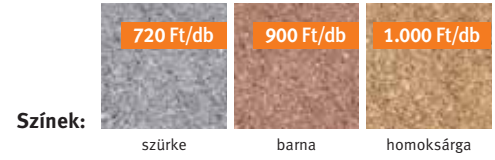

Kerti szegély, 5-féle színben

~~1.213 Ft/db~~
499 Ft
/db-től
(szürke)

KERTI SZEGÉLY

Kopóréteggel és egyenes tetővel.

Méretek: szélesség 100 cm
magasság 20 cm
vastagság 5 cm

Classico sorszegély, barna (900 Ft/db)

~~1.010 Ft/db~~
720 Ft
/db-től
(szürke)

CLASSICO SORSZEGÉLY

Nélkülözhetetlen megoldás szintek elhatárolásához.

Méretek: szélesség 50 cm
magasság 28 cm
vastagság 6 cm

Citytop paliszádok, barna (1.920 Ft/db-től)

~~2.400 Ft/db~~
1.770 Ft
/db-től
(szürke, Paliszád 40)

CITYTOP PALISZÁDOK

A szinteltolások esztétikus és praktikus megoldása.

Méret: 12x16,5 cm
Magasság: 40, 60, 80, 100 cm

~~1.301 Ft/db-től~~
1.301 Ft
(bézs)

SCHERF fugahomok

Mész- és alumínátmentes besöpörő homok.

Kiszérelés: 25 kg-os zsák
Szemcseméret: 0-1,5 mm (bézs) **1.301 Ft/db**
0-2 mm (szürke, antracit) **1.447 Ft/db**
2-5 mm (szürke, antracit) **1.743 Ft/db**

~~976 Ft/db~~
650 Ft
/db

BETONFOLYÓKA

Közterületek, parkolók és utak vízelvezetésére.

Méret: 50x20x8 cm
Horonymélység: 2,5 cm
Szín: szürke