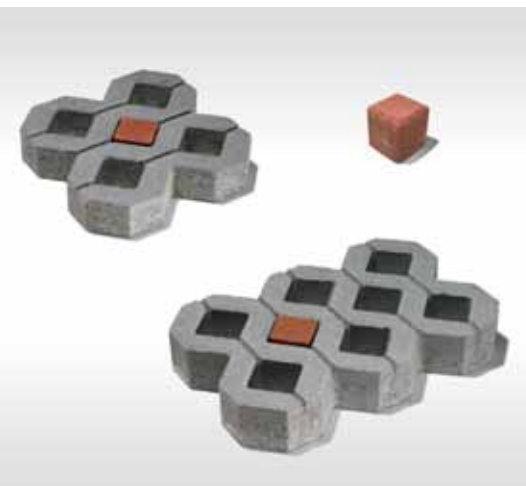

## GYEPRÁCSKÖVEK

Tartós és természetes megoldás parkolók kialakításához.

**Méret:** 40x40x8 cm

2.690 Ft/m<sup>2</sup>

60x40x10 cm

2.990 Ft/m<sup>2</sup>

**Jelzőkő:** 8x8x8 cm

115 Ft/db