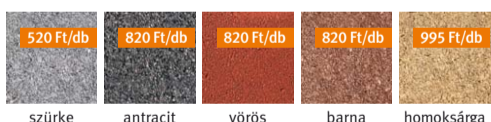

KERTI SZEGÉLYEK

Kopóréteggel és egyenes tetővel.

Méret: 100x20x5 cm (szélesség x magasság x vastagság)

520 Ft/db

820 Ft/db

820 Ft/db

820 Ft/db

995 Ft/db

szürke

antracit

vörös

barna

homokszárga

CITYTOP PALISZÁDOK

A szinteltolások esztétikus és praktikus megoldása.

Méret: 12x16,5 cm

Magasság: 40, 60, 80, 100 cm

40	2.090 Ft/db	2.290 Ft/db
60	3.140 Ft/db	3.460 Ft/db
80	4.190 Ft/db	4.590 Ft/db
100	5.240 Ft/db	5.770 Ft/db

szürke

barna

antracit

szürke

barna, antracit

SCHERV fugahomok

Mész- és alumínátmentes beszóró homok.

Színek:	Szemcseméret:	ár	Kiszárazás:
beige	0-1,5 mm	1.290 Ft/db	25 kg-os zsák
világos bézs, szürke	0-2 és 1-3 mm	1.290 Ft/db	
antracit	0-2 és 1-3 mm	1.690 Ft/db	

Kerttervezés a zsebedben

Képzeld el, hogy kerted minden egyes centiméterét ízlésed szerint tervezheted meg!

A GardenVisions, a Semmelrock új mobil applikációja életre kelti elképzeléseidet és lehetővé teszi, hogy kerted pont olyan legyen, amilyennek megálmodtad.