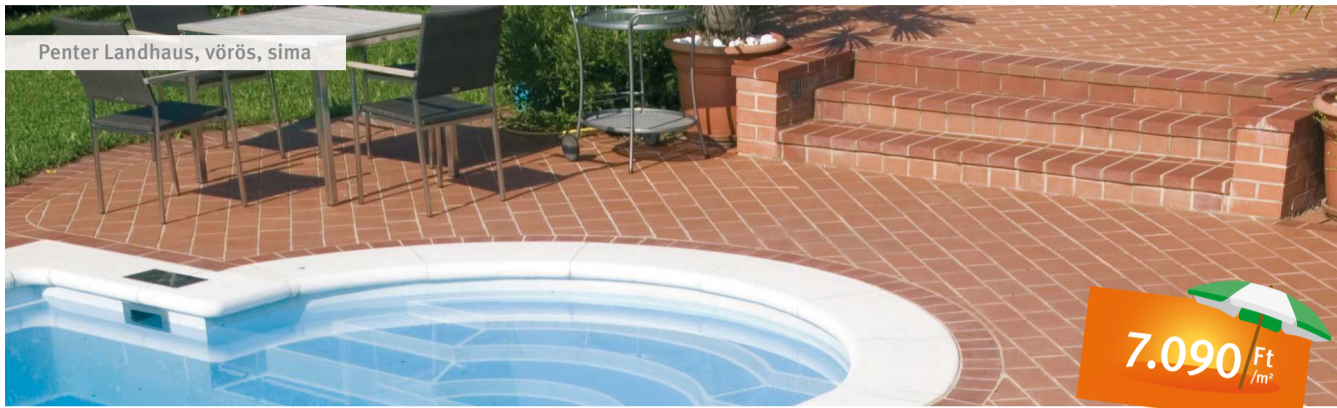

LAPOK 60X30 cm

LAPOK 90X45 cm

Forró nyár akció

Érvényes: 2017. július 3-tól szeptember 2-ig

Semmelrock
stein+design®

Penter Landhaus, vörös, síma

7.090 Ft /m²

Rivago kerítés, középszürke