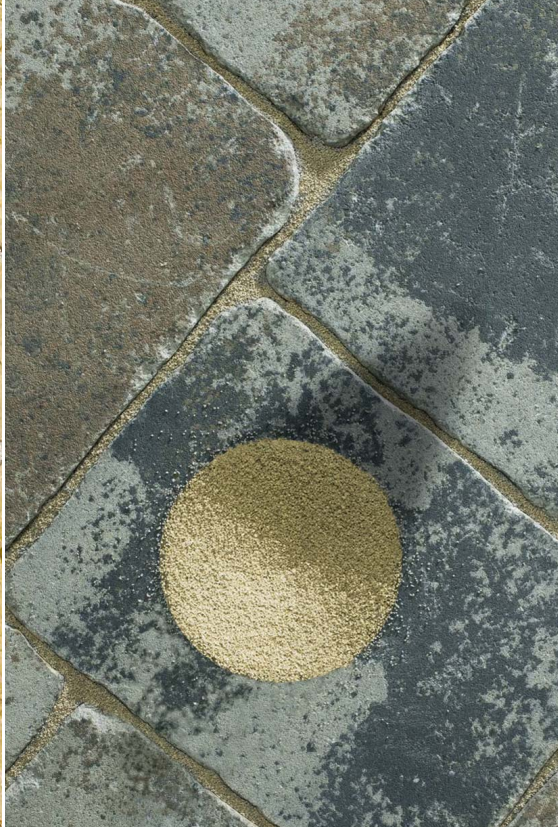

SCHERF, fugahomok 4 féle színben

1.842 Ft/db
1.340 Ft
/db-tól
(világos beige, beige, szürke)

világos beige