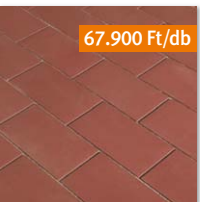

Magasság: 40 cm Átmérő: 71/105 cm

Penter

Színek:

Penter Landhaus virágtartó, vörös, érdes

60.008 Ft/db
54.500 Ft
/db-től
(vörös, érdes)

54.500 Ft/db

vörös, érdes

67.900 Ft/db