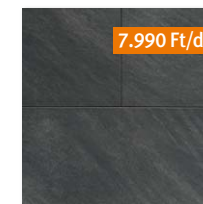

nocturno

MONARO®

Enyhén domború struktúrája finoman csillogó, hangsúlyos felületet ad.

Méreték: 90x45 cm Vastagság: 2 cm

19.735 Ft/m²

Színek: