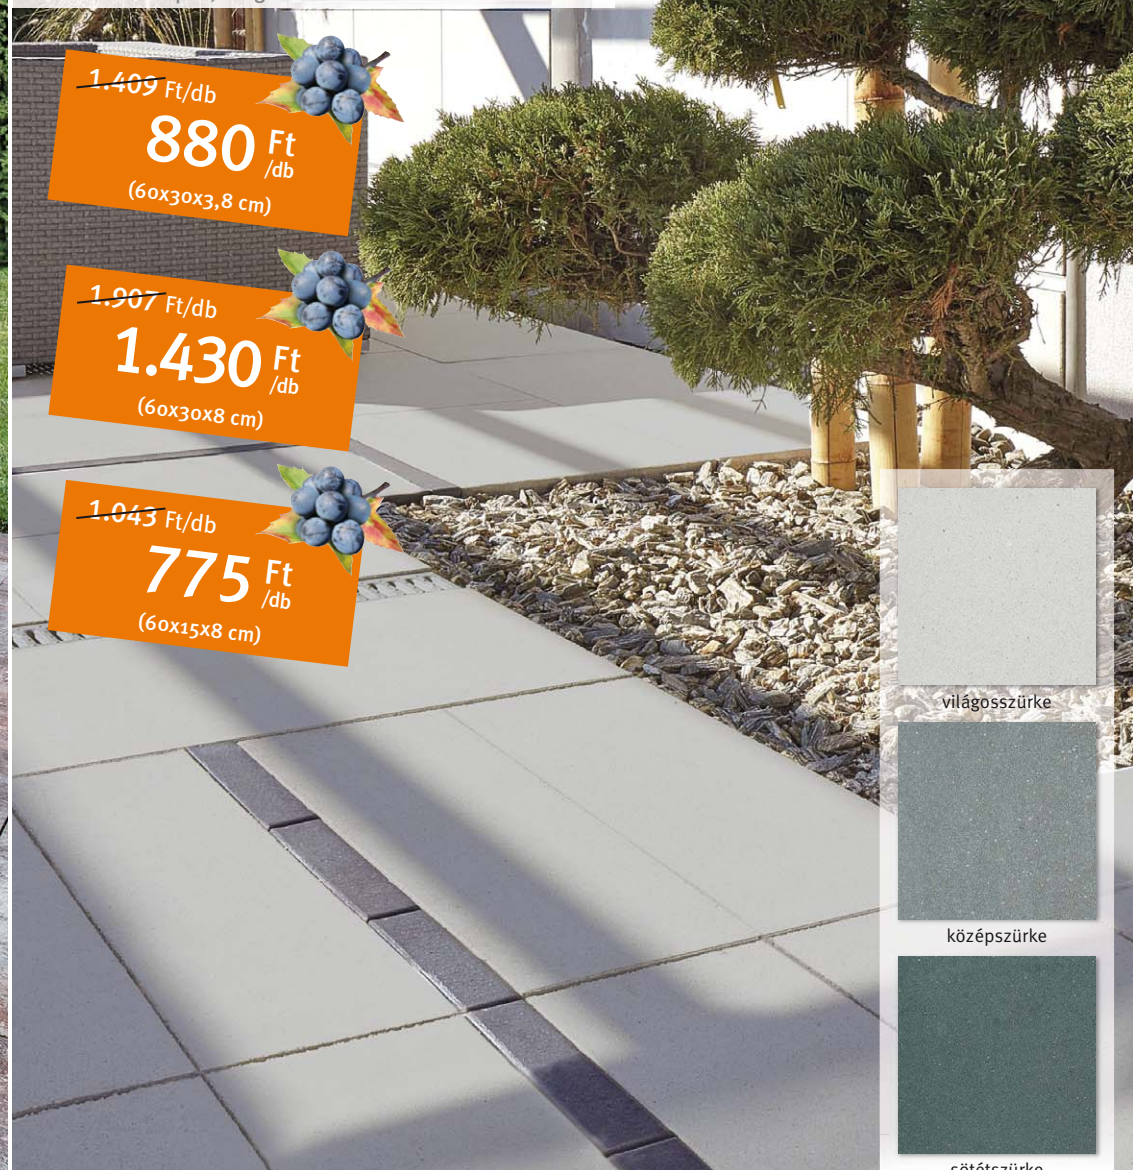

1.409 Ft/db
880 Ft/db
(60x30x3,8 cm)

1.907 Ft/db
1.430 Ft/db
(60x30x8 cm)

1.043 Ft/db
775 Ft/db
(60x15x8 cm)

sötétszürke

ASTI® COLORI lapok

Különleges, melírozott színeivel, nagy méretével izgalmas megjelenést kölcsönöz.

Méret: 60x30 cm **Vastagság:** 3,8 és 8 cm

3,8 cm **6.050 Ft/m²**
8 cm **9.110 Ft/m²**

Színek:

ASTI® NATURA lapok

Minimalista elegancia, modern hatás, egyénileg és kombinálva egyaránt.

Méret: 60x30 cm **Vastagság:** 3,8 és 8 cm

Méret: 60x15 cm **Vastagság:** 8 cm

3,8 cm 8 cm
60x30 cm **4.890 Ft/m²** **7.940 Ft/m²**
60x15 cm **8.610 Ft/m²**

Színek: