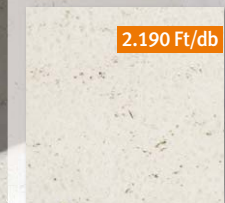

2.190 Ft/db

9

Nyomdatechnikai okok miatt a kiadványban a termékek itt ábrázolt színe a valódi színtől eltérhet. A nyomdai hibáért felelősséget nem vállalunk. Javasoljuk, hogy vásárlás előtt tekintse meg a kívánt terméket a márkakereskedőinknél található mintafelületeken. A Semmelrock őszi ajánlatában szereplő árak bruttó, ajánlott fogyasztói árak és a készlet erejéig érvényesek! A tényleges eladási árakról tájékozódjon az ország egész területén megtalálható márkakereskedőinknél. További információ: www.semmelrock.hu

Lusso Tivoli, krémfehér

3.318 Ft/db

2.190 Ft/db

2.190 Ft/db

krémfehér