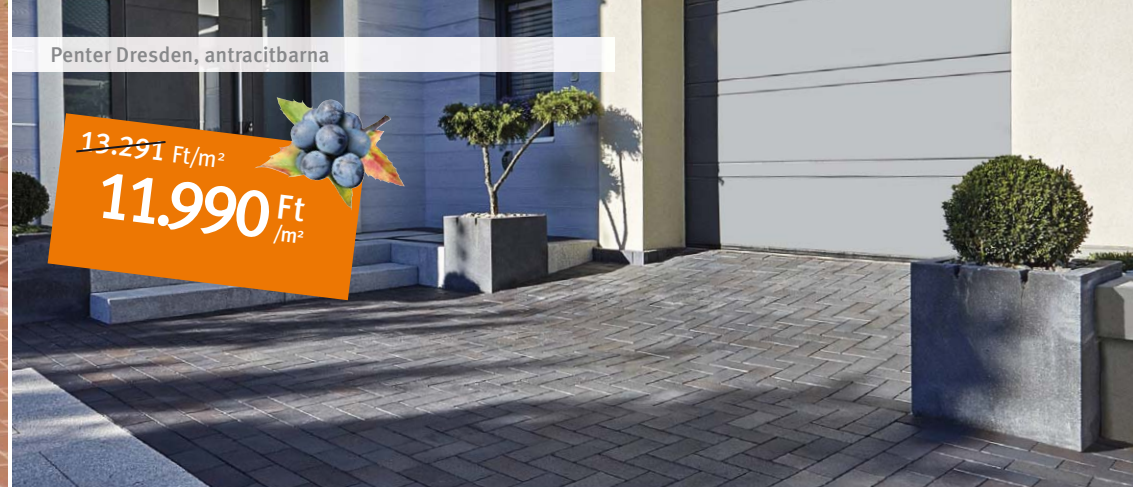

Penter Dresden, antracitbarna