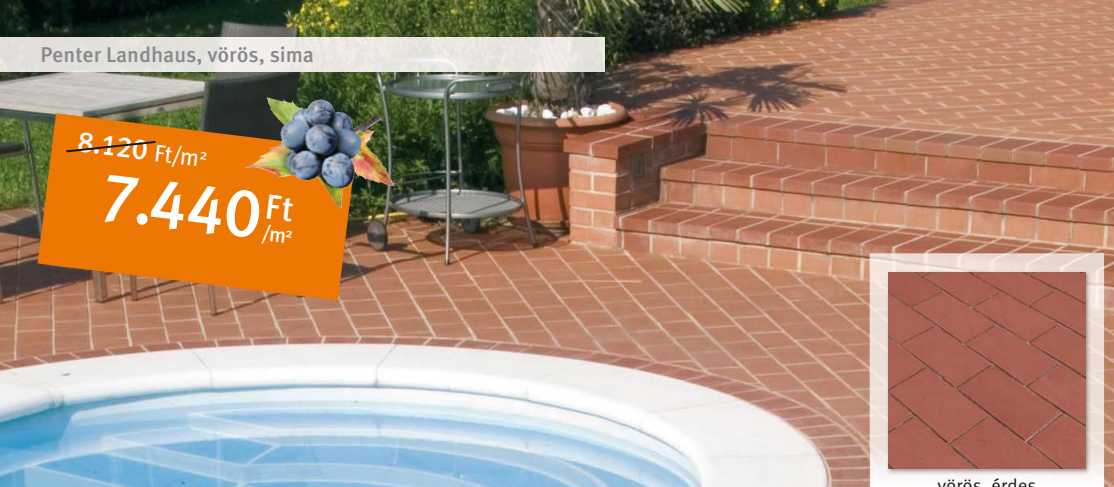

Penter Landhaus, vörös, síma

8.120 Ft/m²
7.440 Ft
/m²

vörös, érdes

PENTER LANDHAUS

Könnyű tisztántarthatóságának köszönhetően a legnépszerűbb térburkoló klinkertégla.

Méret: 26x14 cm Vastagság: 5 cm

Penter

Színek:

Penter Dresden, antracitbarna

13.291 Ft/m²
11.990 Ft
/m²