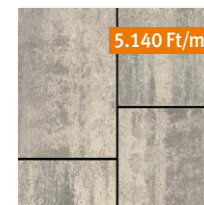

grafit-ezüst