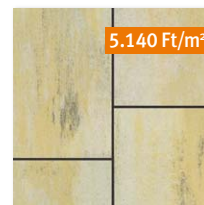

limoncello