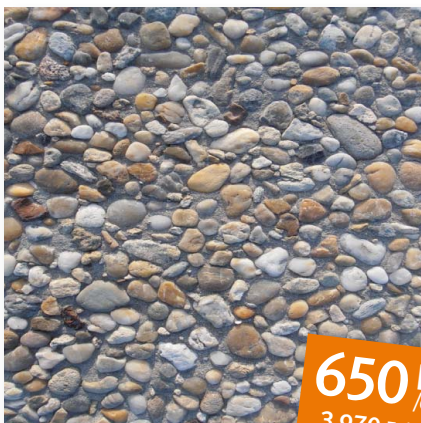

PICOLA PARTY

vegyes kavics

650 Ft/db
3.970 Ft/m²

PASTELLA®