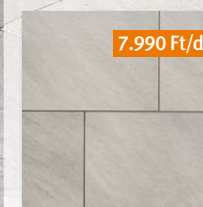

gris

7.990 Ft/db