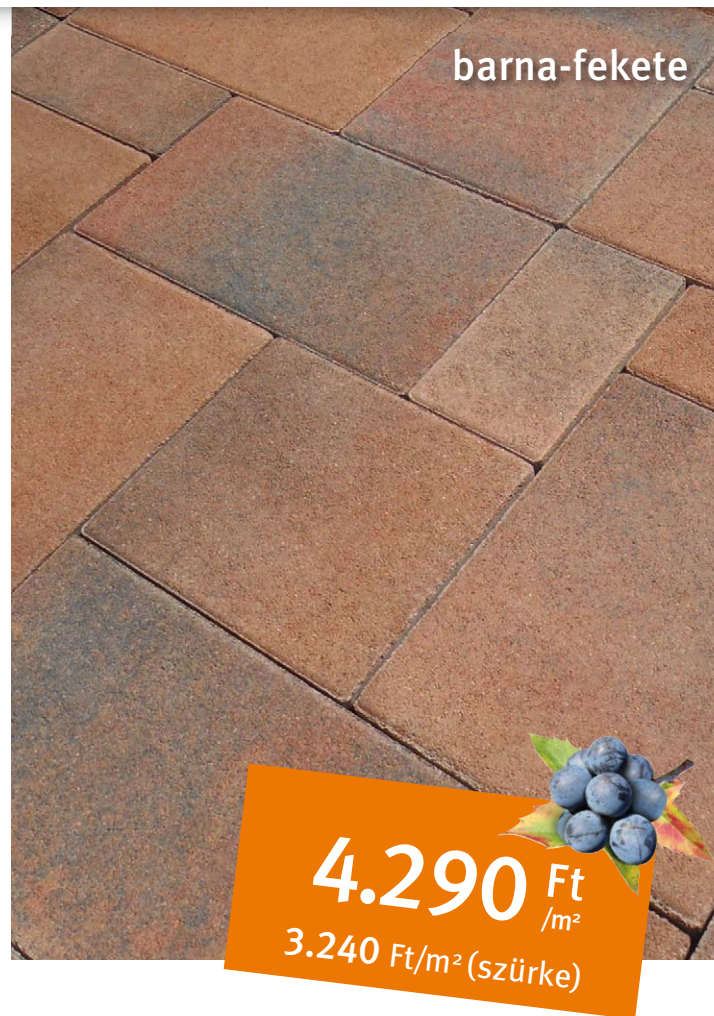

legváltozatosabb tagja

CITYTOP® Kombi

Színek: szürke, őszilomb, mediterrán, vörös-barna, sarkifény, barna-fekete, vulkán