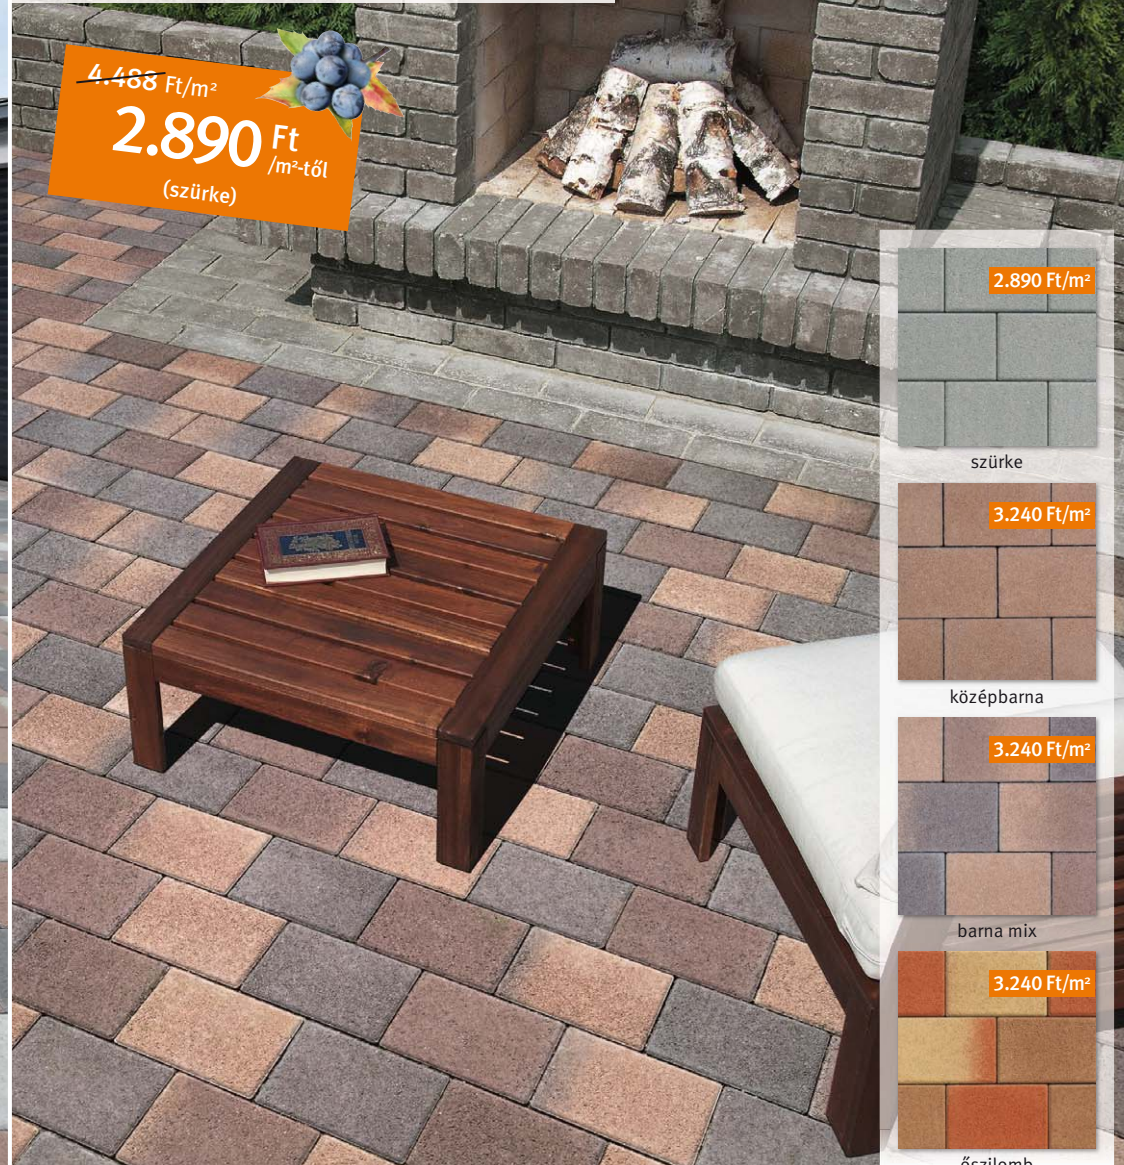

szürke

őszilomb

mediterrán

vörös-barna

sarkifény

vulkán

barna-fekete

Színek:

Citytop Smart, barna mix (3.240 Ft/m²)

4.488 Ft/m²
2.890 Ft
/m²-től
(szürke)