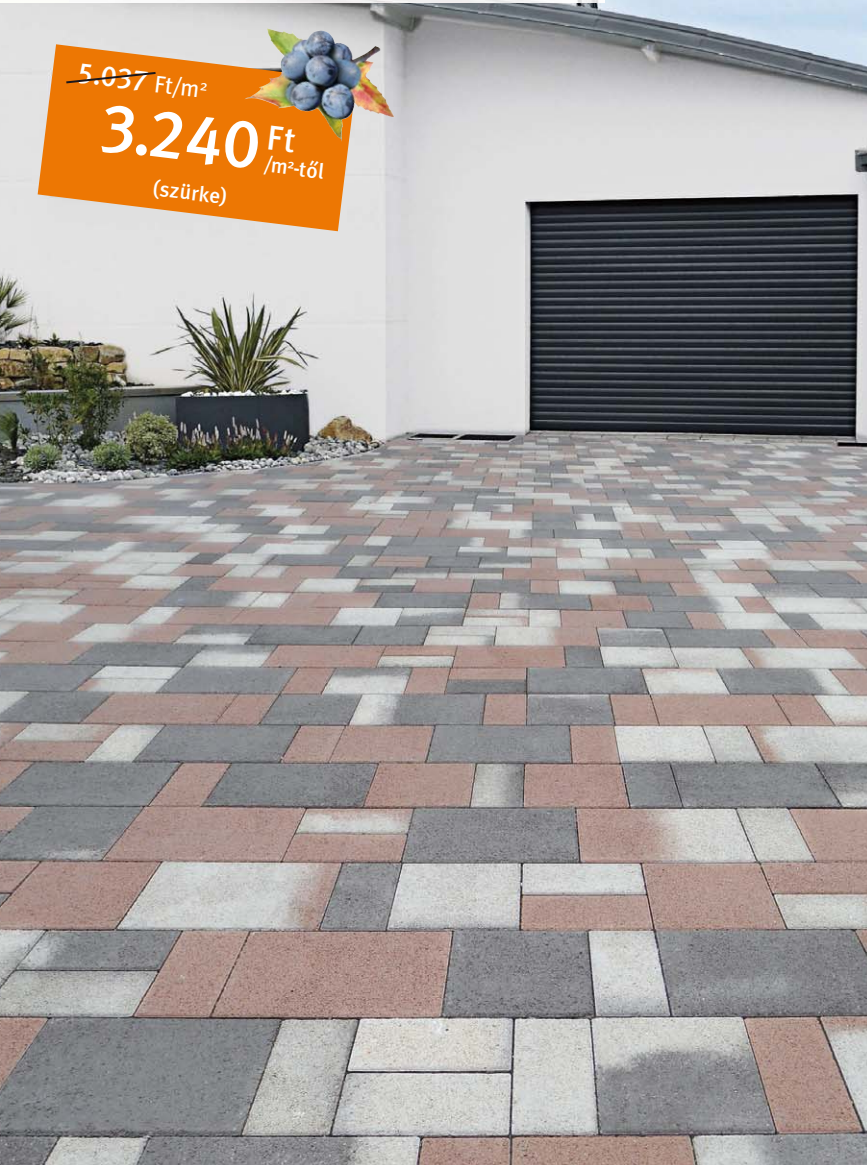

Citytop Kombi, mediterrán (4.290 Ft/m²)

5.037 Ft/m²
3.240 Ft
/m²-től
(szürke)