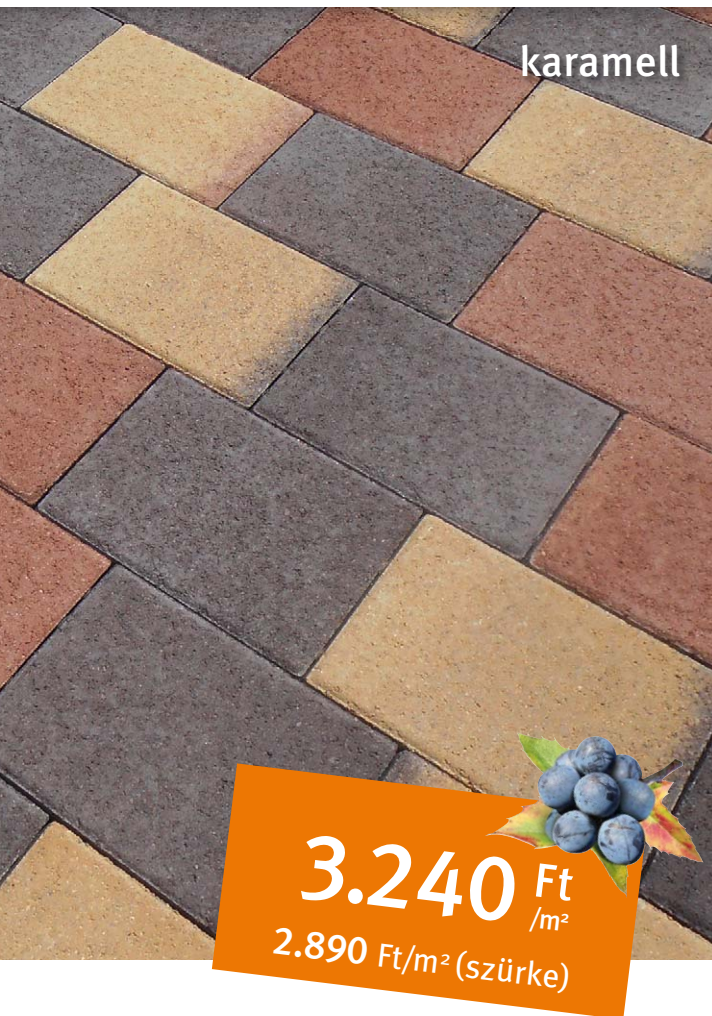

A CITYTOP® termékcsalád

leggazdaságosabb tagja

CITYTOP® SMART

Színek: szürke, középbarna, őszilomb, karamell, barna mix