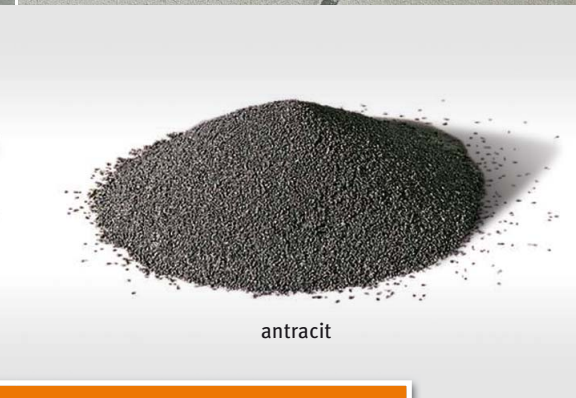

SCHERF, fugahomok 4 féle színben

1.842 Ft/db
1.340 Ft
/db-tól
(világos beige, beige, szürke)

világos beige

beige

szürke

antracit

SCHERF fugahomok

Mész- és alumínátmentes besőprő homok 25 kg-os kiserelésben.