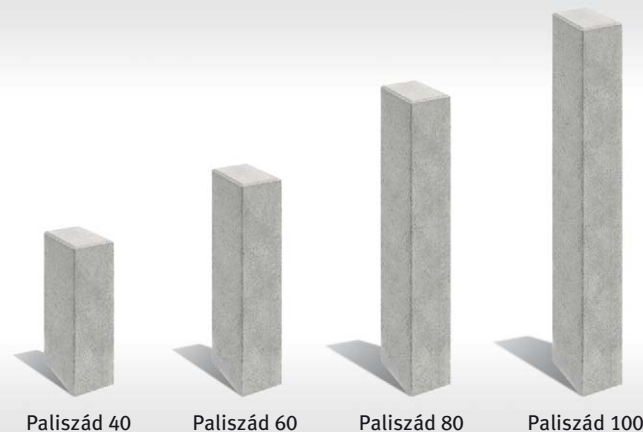

Kerti szegély, szürke

1.310 Ft/db

540 Ft /db-tól (szürke)

Citytop paliszádok, barna (2.390 Ft/db-tól)

2.593 Ft/db

2.190 Ft /db-tól (szürke, Paliszád 40)

szürke

barna