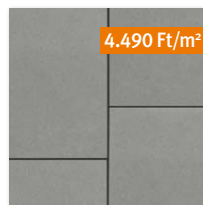

legerősebb tagja

CITYTOP+[®] Kombi

Színek: szürke, szürke-fehér, sárga-fehér, barna-fehér, fahéjbarna

grafit-terra

5.140 Ft /m²
4.490 Ft/m² (betonszürke)

legnagyobb tagja

CITYTOP® GRANDE Kombi

Megvásárolható még az alábbi színekben: