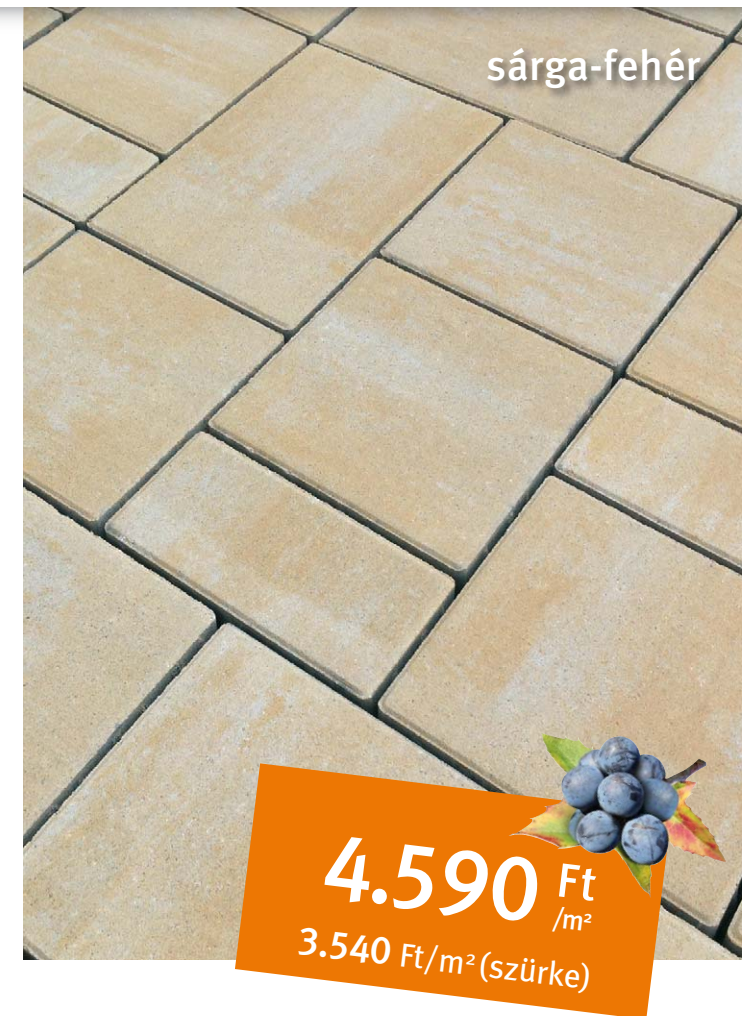

A CITYTOP[®] termékcsalád

leggazdaságosabb tagja

CITYTOP[®] SMART

Színek: szürke, középbarna, őszilomb, karamell, barna mix

legváltozatosabb tagja

CITYTOP[®] Kombi

Színek: szürke, őszilomb, mediterrán, vörös-barna, sarkifény, barna-fekete, vulkán