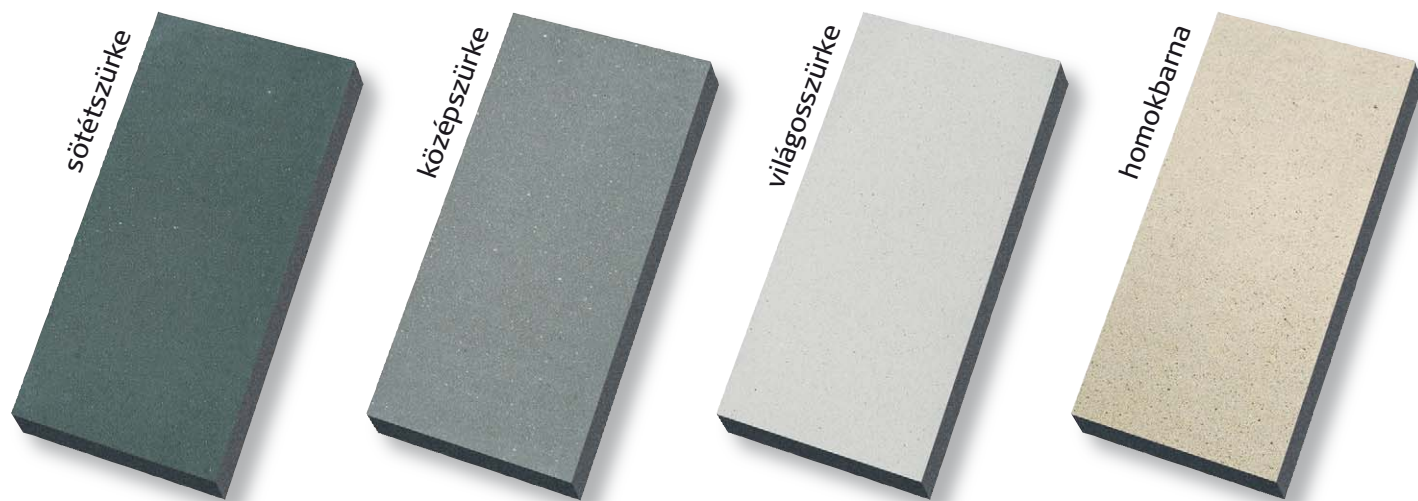

ASTI® Natura

Elegáns, nagy lapok, modern design

880 Ft /db
4.890 Ft/m²
(60x30x3,8 cm)

1.430 Ft /db
7.940 Ft/m²
(60x30x8 cm)

Az ASTI termékcsalád további tagjai:

- ASTI Kombi térkő (9. oldal)
- ASTI Lungo lapok (Kerti ötletek)
- ASTI Colori blokklépcső (Kerti ötletek)

További részletek az Asti lapokról a 8. oldalon.